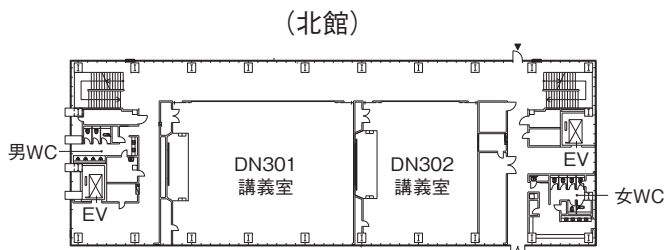

天
白
キ
ャ
ン
バ
ス

八
事
キ
ャ
ン
バ
ス

ナ
ゴ
ヤ
ド
ー
ム
前
キ
ャ
ン
バ
ス

春
日
井
(
鷹
来
)
キ
ャ
ン
バ
ス

3階

2階

1階

ナゴヤドーム前 北館・東館 配置図

2階

1階

ナゴヤドーム前 北館・東館 配置図

5階

4階

3階

ナゴヤドーム前 西館 配置図

3階