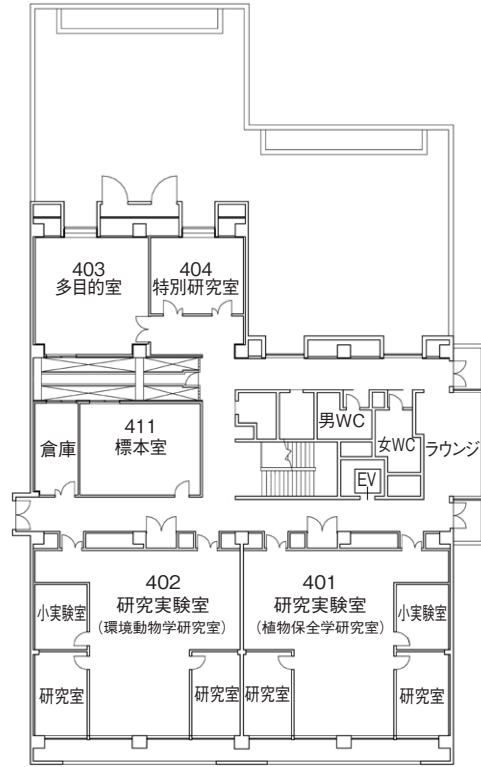

共通講義棟東(E) 配置図

7階

6階

5階

4階

天白キャンパス

八事キャンパス

ナゴヤドーム前キャンパス

春日井(鷹来)キャンパス

研究実験棟 I (R1) 配置図

研究実験棟 I (R1) 配置図

3階

4階

天白キャンパス

八事キャンパス

ナゴヤドーム前キャンパス

春日井(鷹来)キャンパス

研究実験棟Ⅱ（R2）配置図

天白キャンパス

八事キャンパス

ナゴヤドーム前キャンパス

春日井（鷹来）キャンパス

1階

2階