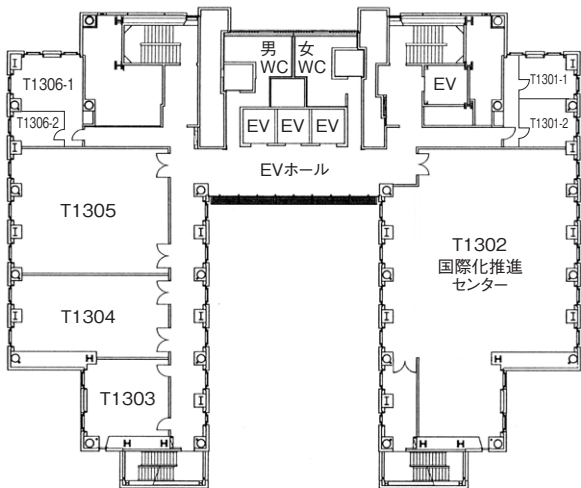

4

校 舎 配 置 図

(2023年4月1日現在)

タワー75 配置図

3階

4階

2階

1階

タワー75 配置図

9階

10階

7階

8階

5階

6階

天白キャンパス

八事キャンパス

ナゴヤドーム前キャンパス

春日井(鷹来)キャンパス

タワー75 配置図

15階

13階

14階

11階

12階

共通講義棟南(S) 配置図

2階

1階

天白キャンパス

八事キャンパス

ナゴヤドーム前キャンパス

春日井(鷹来)キャンパス