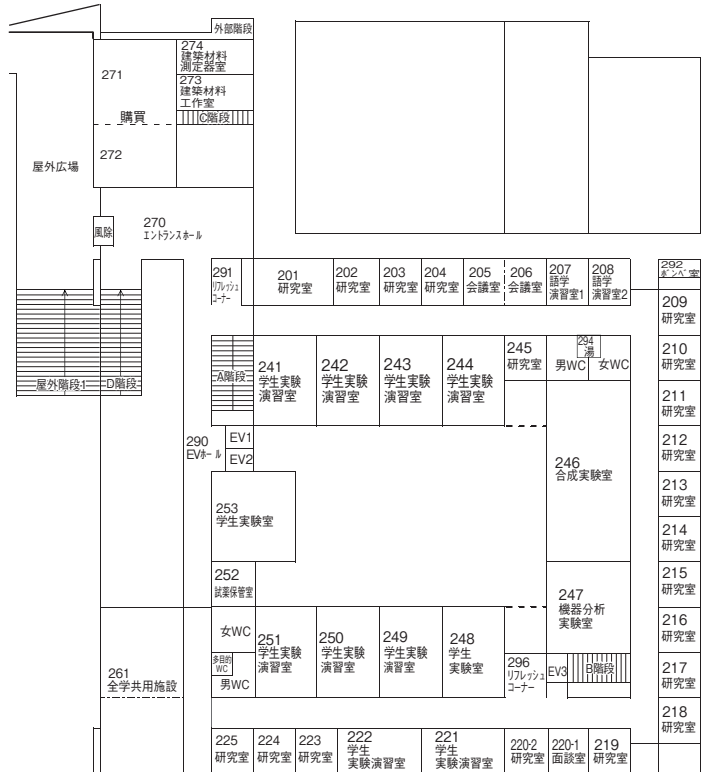

春日井(鷹来)キャンパス

研究実験棟 I (R1) 配置図

研究実験棟 I (R1) 配置図

3階

4階

天白キャンパス

八事キャンパス

ナゴヤドーム前キャンパス

春日井(鷹来)キャンパス

研究実験棟Ⅱ（R2）配置図

天白キャンパス

八事キャンパス

ナゴヤドーム前キャンパス

春日井（鷹来）キャンパス

1階

2階

地下1階

研究実験棟Ⅱ (R2) 配置図

4階

3階

天白キャンパス

八事キャンパス

ナゴヤドーム前キャンパス

春日井(鷹来)キャンパス