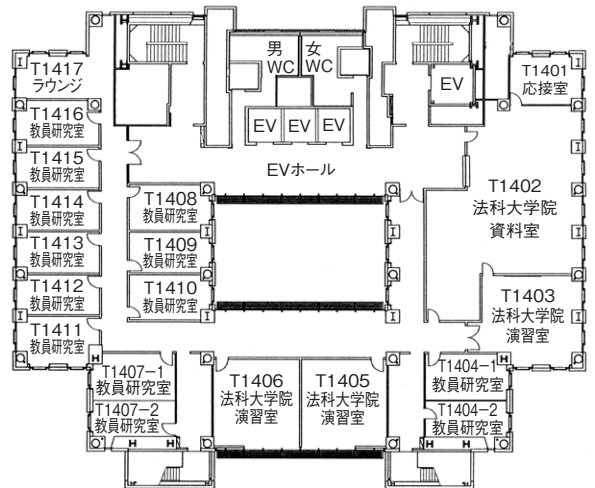

4

校 舎 配 置 図

(2023年4月1日現在)

タワー75 配置図

3階

4階

2階

1階

タワー75 配置図

9階

10階

7階

8階

5階

6階

天白キャンパス

八事キャンパス

ナゴヤドーム前キャンパス

春日井(鷹来)キャンパス

タワー75 配置図

15階

13階

14階

11階

12階

共通講義棟南(S) 配置図

2階

1階

天白キャンパス

八事キャンパス

ナゴヤドーム前キャンパス

春日井(鷹来)キャンパス