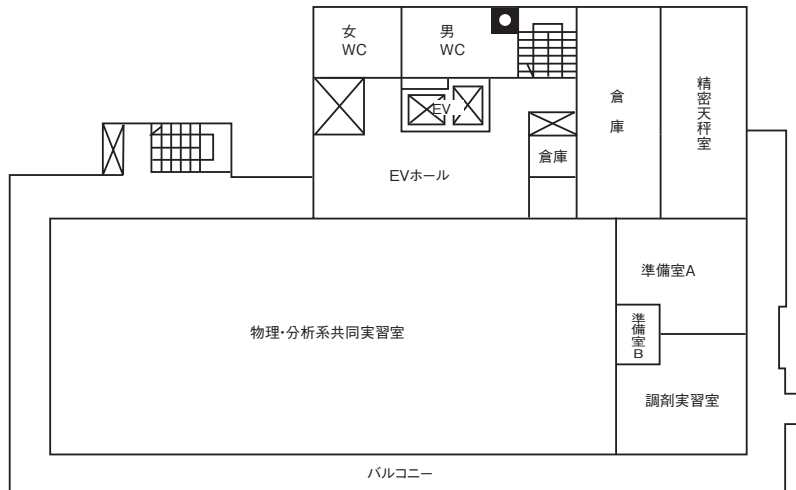

6階

5階

八事新3号館 配置図

1階

地下1階

八事新3号館 配置図

3階

2階

八事新3号館 配置図

4階

八事7号館 配置図

2階

1階

地下1階

八事7号館 配置図

5階

4階

3階

八事7号館 配置図

天白キャンパス

八事キャンパス

ナゴヤドーム前キャンパス

春日井(鷹来)キャンパス

八事 学生会館城薬ホール 配置図

天
白
キ
ャ
ン
バ
ス

八
事
キ
ャ
ン
バ
ス

ナ
ゴ
ヤ
ド
ー
ム
前
キ
ャ
ン
バ
ス

春
日
井
(
鷹
来
)
キ
ャ
ン
バ
ス

3階

2階

1階

ナゴヤドーム前 北館・東館 配置図