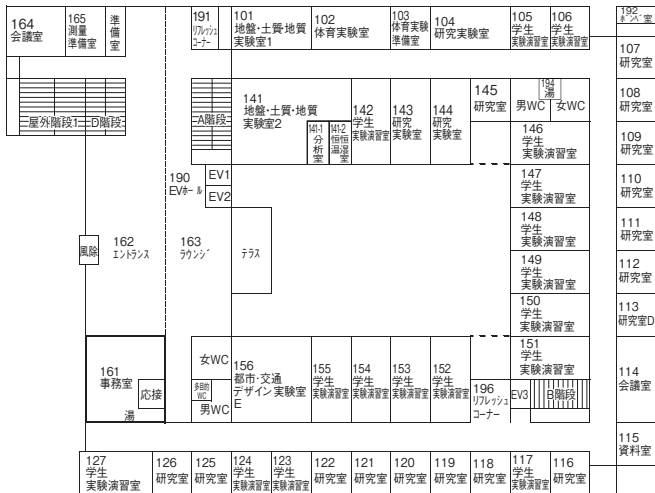

共通講義棟東(E) 配置図

7階

6階

5階

4階

天白キャンパス

八事キャンパス

ナゴヤドーム前キャンパス

春日井(鷹来)キャンパス

研究実験棟 I (R1) 配置図

研究実験棟 I (R1) 配置図

3階

4階

天白キャンパス

八事キャンパス

ナゴヤドーム前キャンパス

春日井(鷹来)キャンパス

研究実験棟Ⅱ（R2）配置図

天白キャンパス

八事キャンパス

ナゴヤドーム前キャンパス

春日井（鷹来）キャンパス

1階

2階

地下1階

研究実験棟Ⅱ (R2) 配置図

4階

3階

天白キャンパス

八事キャンパス

ナゴヤドーム前キャンパス

春日井(鷹来)キャンパス