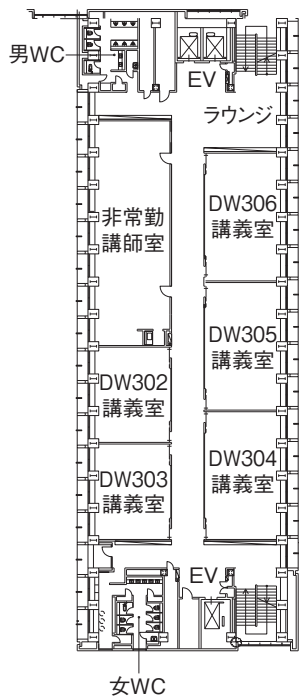

天
白
キ
ャ
ン
バ
ス

八
事
キ
ャ
ン
バ
ス

ナ
ゴ
ヤ
ド
ー
ム
前
キ
ャ
ン
バ
ス

春
日
井
(
鷹
来
)
キ
ャ
ン
バ
ス

3階

2階

1階

ナゴヤドーム前 北館・東館 配置図

2階

1階

ナゴヤドーム前 北館・東館 配置図

5階

4階

3階

ナゴヤドーム前 西館 配置図

3階

4階

1階

2階

ナゴヤドーム前 西館 配置図

7階

5階

6階

ナゴヤドーム前 南館 配置図