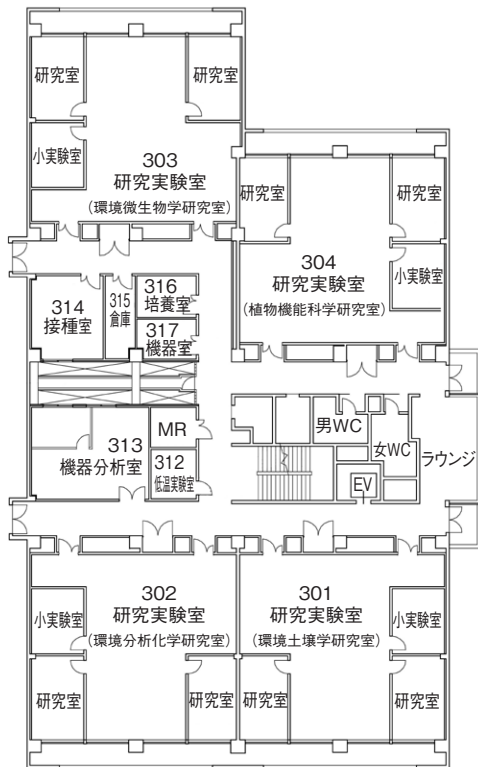

共通講義棟南(S) 配置図

5階

4階

3階

共通講義棟北(N) 配置図

1階

地下1階

共通講義棟北(N) 配置図

3階

2階

共通講義棟北(N) 配置図

共通講義棟東(E) 配置図

天白キャンパス

八事キャンパス

ナゴヤドーム前キャンパス

春日井(鷹来)キャンパス

共通講義棟東(E) 配置図

7階

6階

5階

4階

天白キャンパス

八事キャンパス

ナゴヤドーム前キャンパス

春日井(鷹来)キャンパス

研究実験棟 I (R1) 配置図

研究実験棟 I (R1) 配置図

3階

4階

天白キャンパス

八事キャンパス

ナゴヤドーム前キャンパス