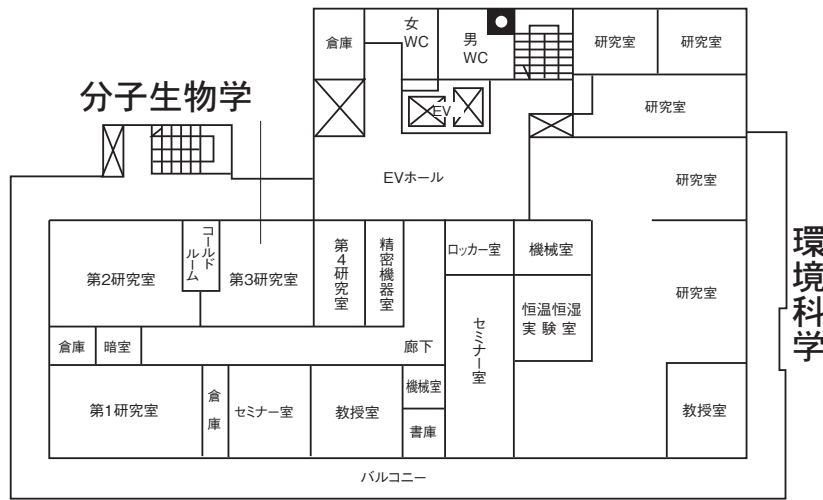

6階

5階

八事新3号館 配置図

1階

地下1階

八事新3号館 配置図

3階

2階

八事新3号館 配置図

4階

八事7号館 配置図

2階

1階

地下1階

八事7号館 配置図

5階

4階

3階

八事7号館 配置図

天白キャンパス

八事キャンパス

ナゴヤドーム前キャンパス

春日井(鷹来)キャンパス

八事 学生会館城薬ホール 配置図

天
白
キ
ャ
ン
バ
ス

八
事
キ
ャ
ン
バ
ス

ナ
ゴ
ヤ
ド
ー
ム
前
キ
ャ
ン
バ
ス

春
日
井
(
鷹
来
)
キ
ャ
ン
バ
ス

3階

2階

1階

ナゴヤドーム前 北館・東館 配置図