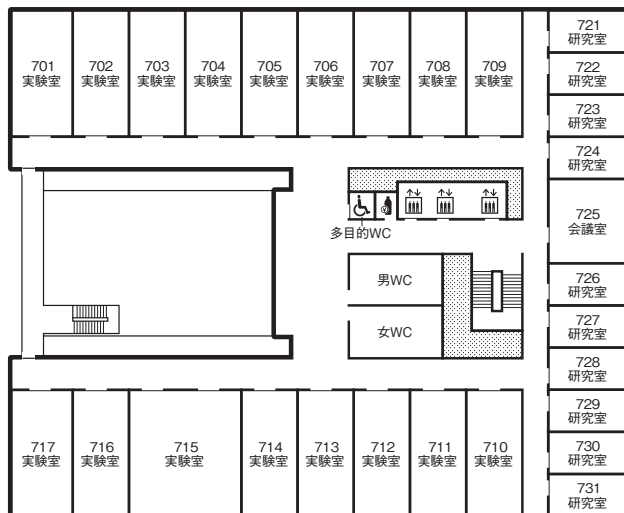

天白キャンパス

八事キャンパス

ナゴヤドーム前キャンパス

春日井（鷹来）キャンパス

研究実験棟IV (R4) 配置図

1階

2階

地下1階

研究実験棟IV (R4) 配置図

5階

4階

3階

研究実験棟IV (R4) 配置図

天
白
キ
ャ
ン
パ
ス

八
事
キ
ャ
ン
パ
ス

ナ
ゴ
ヤ
ド
ー
ム
前
キ
ャ
ン
パ
ス

春
日
井
(
鷹
来
)
キ
ャ
ン
パ
ス

7階

6階

天白9号館 配置図

3階

4階

1階

2階