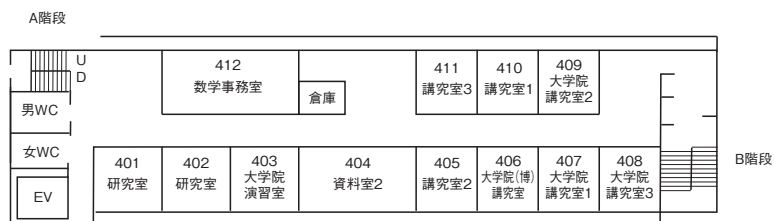

春
日
井
(
鷹
来
)
キ
ャ
ン
パ
ス

7階

6階

天白9号館 配置図

3階

4階

1階

2階

天白キャンパス

八事キャンパス

ナゴヤドーム前キャンパス

春日井(鷹来)キャンパス

天白11号館 配置図

天白11号館 配置図

5階

4階

3階

天白12号館 配置図

天白キャンパス

八事キャンパス

ナゴヤドーム前キャンパス

春日井(鷹来)キャンパス

3階

4階

1階

2階

天白13号館 配置図

3階

2階

1階

八事新1号館 配置図

1階