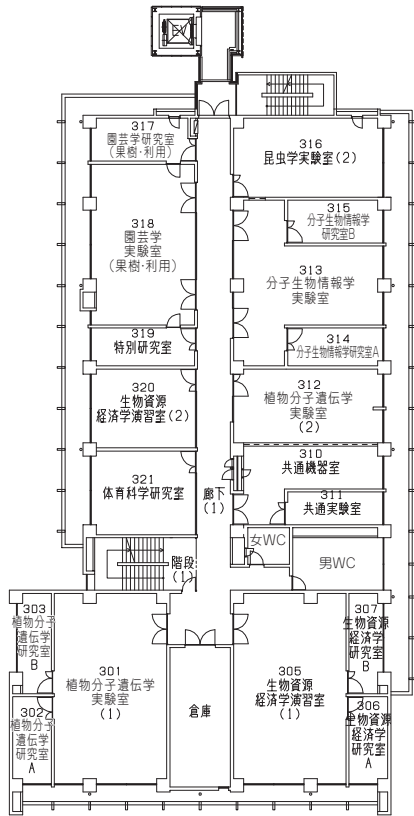

研究実験棟IV (R4) 配置図

5階

4階

3階

研究実験棟IV (R4) 配置図

天
白
キ
ャ
ン
パ
ス

八
事
キ
ャ
ン
パ
ス

ナ
ゴ
ヤ
ド
ー
ム
前
キ
ャ
ン
パ
ス

春
日
井
(
鷹
来
)
キ
ャ
ン
パ
ス

7階

6階

天白9号館 配置図

3階

4階

1階

2階

天白キャンパス

八事キャンパス

ナゴヤドーム前キャンパス

春日井(鷹来)キャンパス

天白11号館 配置図

天白11号館 配置図

5階

4階

1階

2階

天白13号館 配置図

3階

2階

1階

八事新1号館 配置図

1階