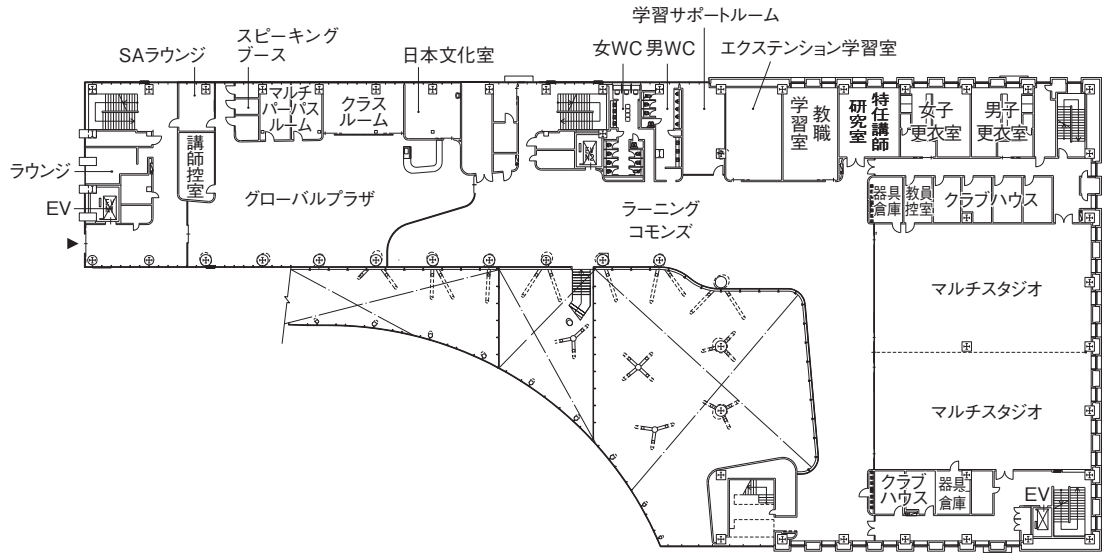

4階

3階

八事7号館 配置図

天白キャンパス

八事キャンパス

ナゴヤドーム前キャンパス

春日井(鷹来)キャンパス

八事 学生会館城薬ホール 配置図

天
白
キ
ャ
ン
バ
ス

八
事
キ
ャ
ン
バ
ス

ナ
ゴ
ヤ
ド
ー
ム
前
キ
ャ
ン
バ
ス

春
日
井
(
鷹
来
)
キ
ャ
ン
バ
ス

3階

2階

1階

ナゴヤドーム前 北館・東館 配置図

2階

1階

ナゴヤドーム前 北館・東館 配置図

5階

4階

3階

ナゴヤドーム前 西館 配置図

3階