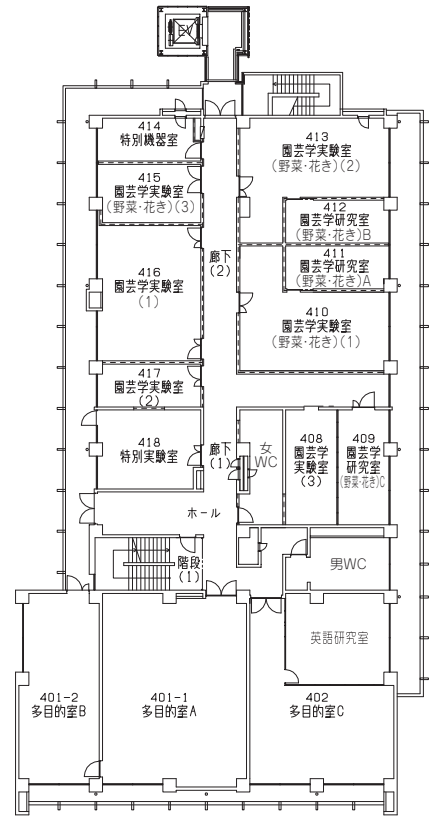

研究実験棟IV (R4) 配置図

5階

4階

3階

研究実験棟IV (R4) 配置図

天
白
キ
ャ
ン
パ
ス

八
事
キ
ャ
ン
パ
ス

ナ
ゴ
ヤ
ド
ー
ム
前
キ
ャ
ン
パ
ス

春
日
井
(
鷹
来
)
キ
ャ
ン
パ
ス

7階

6階

天白9号館 配置図

3階

4階

1階

2階

天白キャンパス

八事キャンパス

ナゴヤドーム前キャンパス

春日井(鷹来)キャンパス

天白11号館 配置図

天白11号館 配置図

5階

4階

1階

2階

天白13号館 配置図

3階

2階

1階

八事新1号館 配置図

1階