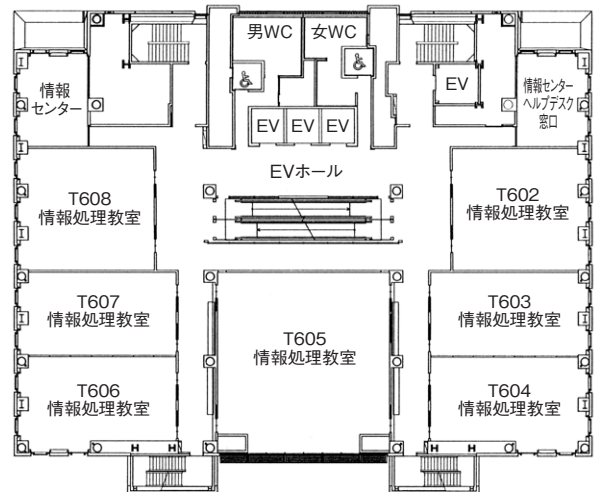

4

校 舎 配 置 図

(2023年4月1日現在)

タワー75 配置図

3階

4階

2階

1階

タワー75 配置図

9階

10階

7階

8階

5階

6階

天白キャンパス

八事キャンパス

ナゴヤドーム前キャンパス

春日井(鷹来)キャンパス

タワー75 配置図

15階

13階

14階

11階

12階

共通講義棟南(S) 配置図

2階

1階

天白キャンパス

八事キャンパス

ナゴヤドーム前キャンパス

春日井(鷹来)キャンパス