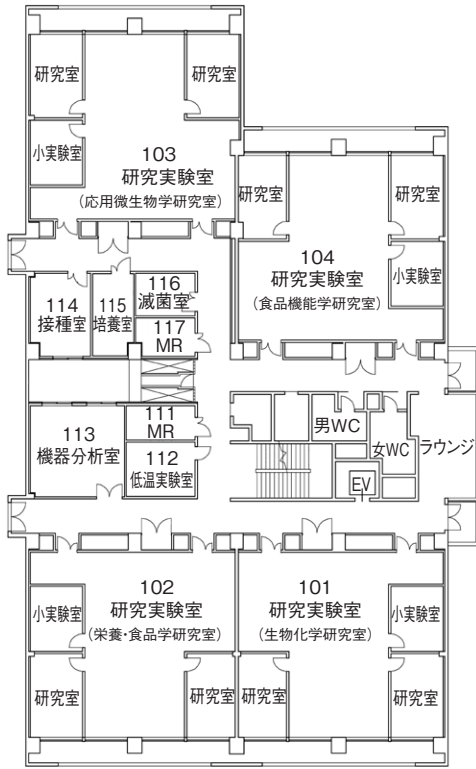

共通講義棟南(S) 配置図

5階

4階

3階

共通講義棟北(N) 配置図

1階

地下1階

共通講義棟北(N) 配置図

3階

2階

共通講義棟北(N) 配置図

共通講義棟東(E) 配置図

天白キャンパス

八事キャンパス

ナゴヤドーム前キャンパス

春日井(鷹来)キャンパス

共通講義棟東(E) 配置図

7階

6階

5階

4階

天白キャンパス

八事キャンパス

ナゴヤドーム前キャンパス

春日井(鷹来)キャンパス

研究実験棟 I (R1) 配置図

研究実験棟 I (R1) 配置図

3階

4階

天白キャンパス

八事キャンパス

ナゴヤドーム前キャンパス