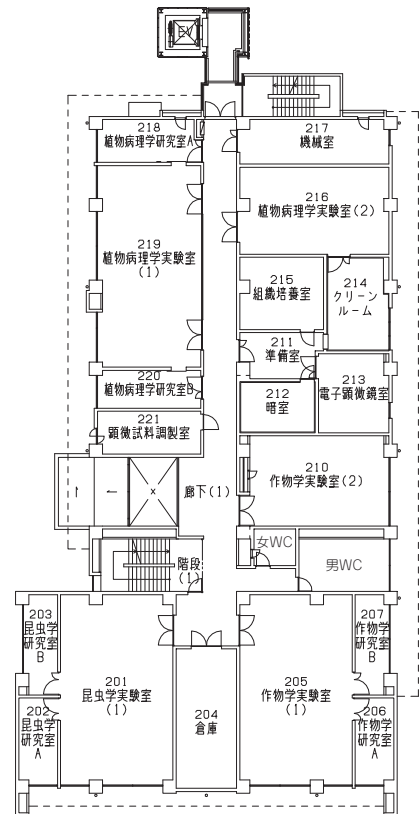

天白キャンパス

八事キャンパス

ナゴヤドーム前キャンパス

春日井（鷹来）キャンパス

研究実験棟IV (R4) 配置図

1階

2階

地下1階

研究実験棟IV (R4) 配置図

5階

4階

3階

研究実験棟IV (R4) 配置図

天
白
キ
ャ
ン
パ
ス

八
事
キ
ャ
ン
パ
ス

ナ
ゴ
ヤ
ド
ー
ム
前
キ
ャ
ン
パ
ス

春
日
井
(
鷹
来
)
キ
ャ
ン
パ
ス

7階

6階

天白9号館 配置図

3階

4階

1階

2階

天白キャンパス

八事キャンパス

ナゴヤドーム前キャンパス

春日井(鷹来)キャンパス

天白11号館 配置図

天白11号館 配置図

5階

4階