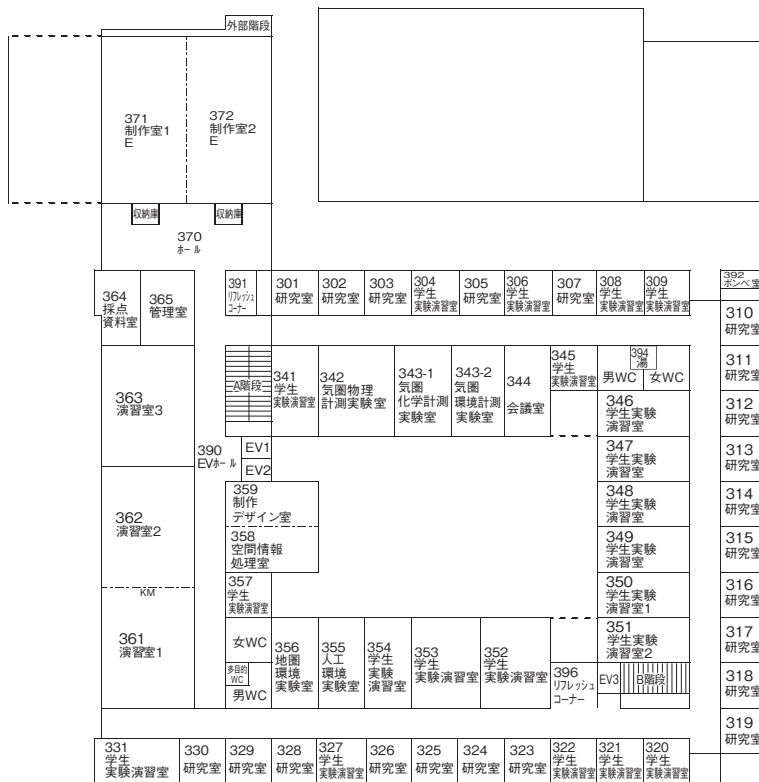

春日井(鷹来)キャンパス

研究実験棟 I (R1) 配置図

研究実験棟 I (R1) 配置図

3階

4階

天白キャンパス

八事キャンパス

ナゴヤドーム前キャンパス

春日井(鷹来)キャンパス

研究実験棟Ⅱ（R2）配置図

天白キャンパス

八事キャンパス

ナゴヤドーム前キャンパス

春日井（鷹来）キャンパス

1階

2階

地下1階

研究実験棟Ⅱ (R2) 配置図

4階

3階

天白キャンパス

八事キャンパス

ナゴヤドーム前キャンパス

春日井(鷹来)キャンパス