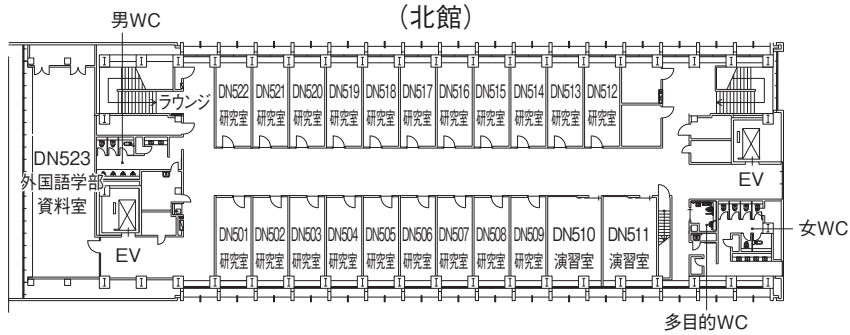

八事新3号館 配置図

4階

八事7号館 配置図

2階

1階

地下1階

八事7号館 配置図

5階

4階

3階

八事7号館 配置図

天白キャンパス

八事キャンパス

ナゴヤドーム前キャンパス

春日井(鷹来)キャンパス

八事 学生会館城薬ホール 配置図

天
白
キ
ャ
ン
バ
ス

八
事
キ
ャ
ン
バ
ス

ナ
ゴ
ヤ
ド
ー
ム
前
キ
ャ
ン
バ
ス

春
日
井
(
鷹
来
)
キ
ャ
ン
バ
ス

3階

2階

1階

ナゴヤドーム前 北館・東館 配置図

2階

1階

ナゴヤドーム前 北館・東館 配置図

5階

4階

3階

ナゴヤドーム前 西館 配置図

3階