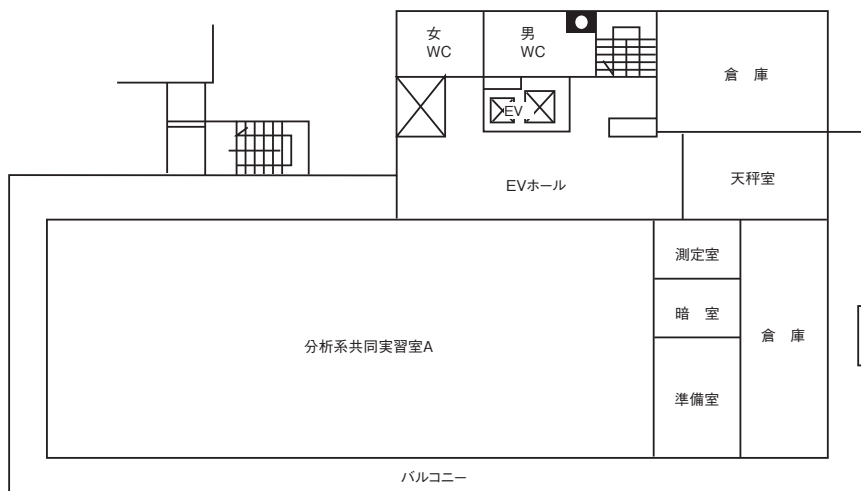

八事キャンパス

ナゴヤドーム前キャンパス

春日井(鷹来)キャンパス

八事新2号館 配置図

4階

3階

2階

八事新2号館 配置図

6階

5階

八事新3号館 配置図

1階

地下1階

八事新3号館 配置図

3階

2階

八事新3号館 配置図

4階

八事7号館 配置図

2階

1階

地下1階

八事7号館 配置図

5階