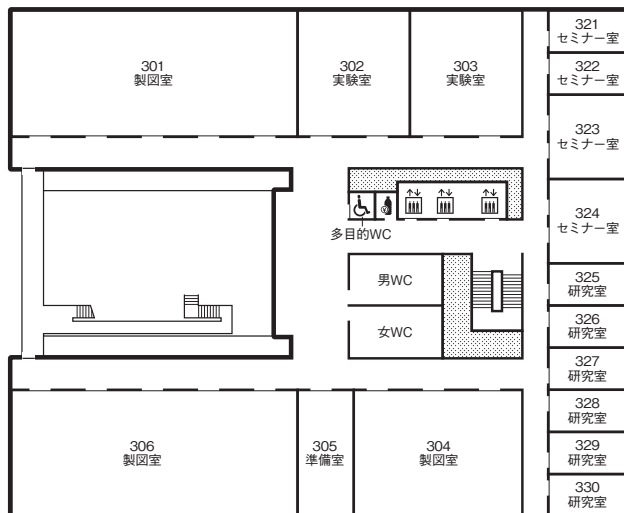

研究実験棟IV (R4) 配置図

5階

4階

3階

研究実験棟IV (R4) 配置図

天
白
キ
ャ
ン
パ
ス

八
事
キ
ャ
ン
パ
ス

ナ
ゴ
ヤ
ド
ー
ム
前
キ
ャ
ン
パ
ス

春
日
井
(
鷹
来
)
キ
ャ
ン
パ
ス

7階

6階

天白9号館 配置図

3階

4階

1階

2階