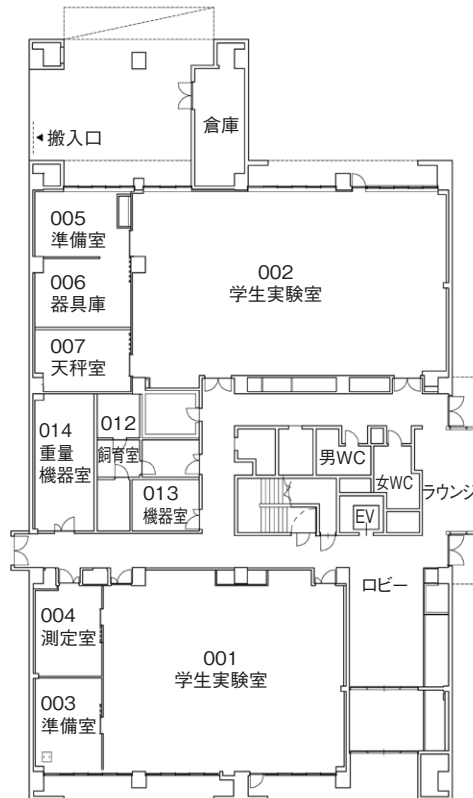

共通講義棟南(S) 配置図

5階

4階

3階

共通講義棟北(N) 配置図

1階

地下1階

共通講義棟北(N) 配置図

3階

2階

共通講義棟北(N) 配置図

共通講義棟東(E) 配置図

天白キャンパス

八事キャンパス

ナゴヤドーム前キャンパス

春日井(鷹来)キャンパス

共通講義棟東(E) 配置図

7階

6階

5階

4階

天白キャンパス

八事キャンパス

ナゴヤドーム前キャンパス

春日井(鷹来)キャンパス

研究実験棟 I (R1) 配置図

研究実験棟 I (R1) 配置図

3階

4階

天白キャンパス

八事キャンパス

ナゴヤドーム前キャンパス