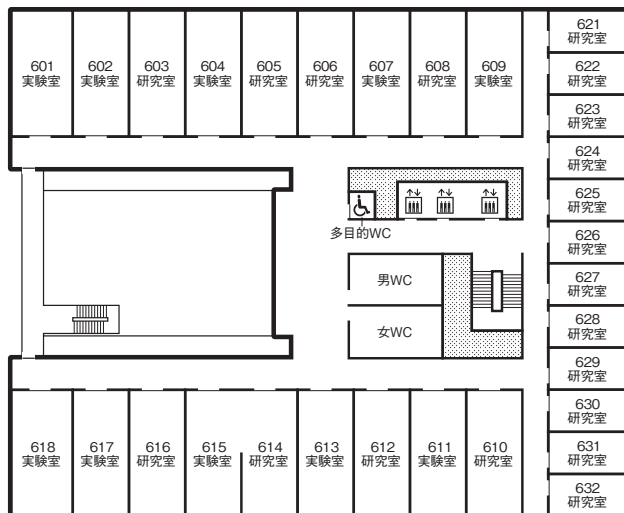

天白キャンパス

八事キャンパス

ナゴヤドーム前キャンパス

春日井（鷹来）キャンパス

研究実験棟IV (R4) 配置図

1階

2階

地下1階

研究実験棟IV (R4) 配置図

5階

4階

3階

研究実験棟IV (R4) 配置図

天
白
キ
ャ
ン
パ
ス

八
事
キ
ャ
ン
パ
ス

ナ
ゴ
ヤ
ド
ー
ム
前
キ
ャ
ン
パ
ス

春
日
井
(
鷹
来
)
キ
ャ
ン
パ
ス

7階

6階

天白9号館 配置図

3階

4階

1階

2階