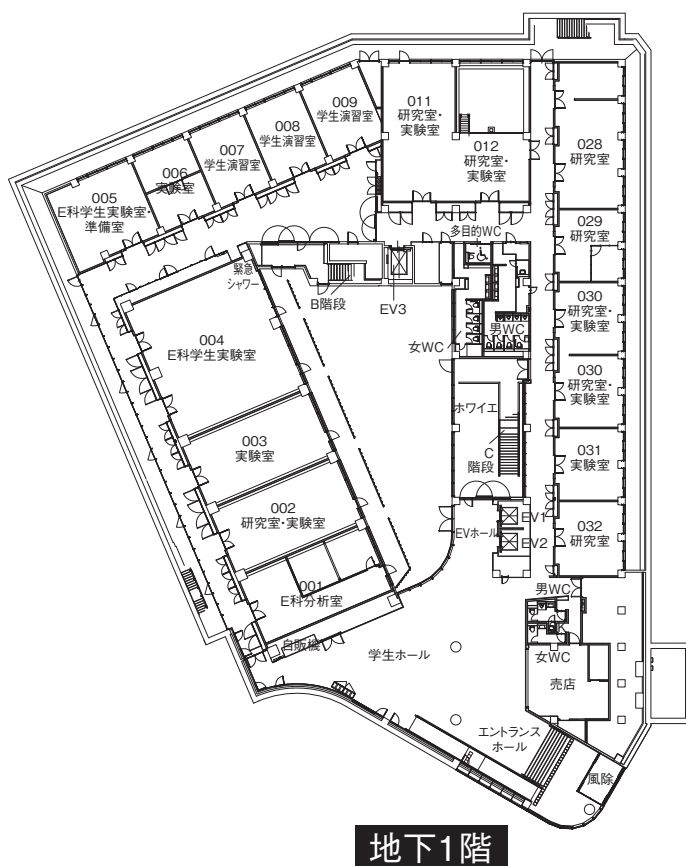

春日井(鷹来)キャンパス

研究実験棟Ⅱ（R2）配置図

天白キャンパス

八事キャンパス

ナゴヤドーム前キャンパス

春日井（鷹来）キャンパス

1階

2階

地下1階

研究実験棟Ⅱ (R2) 配置図

4階

3階

天白キャンパス

八事キャンパス

ナゴヤドーム前キャンパス

春日井(鷹来)キャンパス

研究実験棟Ⅲ（R3） 配置図

天白キャンパス

八事キャンパス

ナゴヤドーム前キャンパス

春日井（鷹来）キャンパス

研究実験棟Ⅲ（R3） 配置図

4階

3階