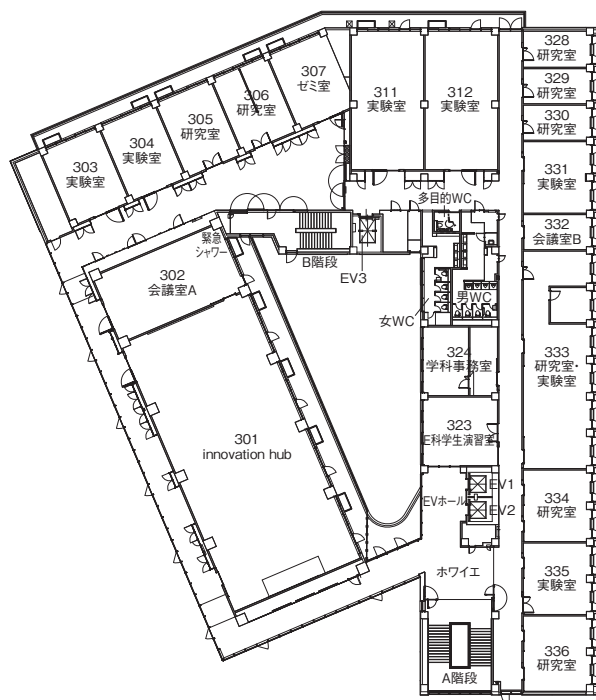

春日井(鷹来)キャンパス

研究実験棟Ⅱ（R2）配置図

天白キャンパス

八事キャンパス

ナゴヤドーム前キャンパス

春日井（鷹来）キャンパス

1階

2階

地下1階

研究実験棟Ⅱ (R2) 配置図

4階

3階

天白キャンパス

八事キャンパス

ナゴヤドーム前キャンパス

春日井(鷹来)キャンパス

研究実験棟Ⅲ（R3） 配置図

天白キャンパス

八事キャンパス

ナゴヤドーム前キャンパス

春日井（鷹来）キャンパス

研究実験棟Ⅲ（R3） 配置図

4階

3階

天白キャンパス

八事キャンパス

ナゴヤドーム前キャンパス

春日井（鷹来）キャンパス

研究実験棟IV (R4) 配置図

1階

2階

地下1階