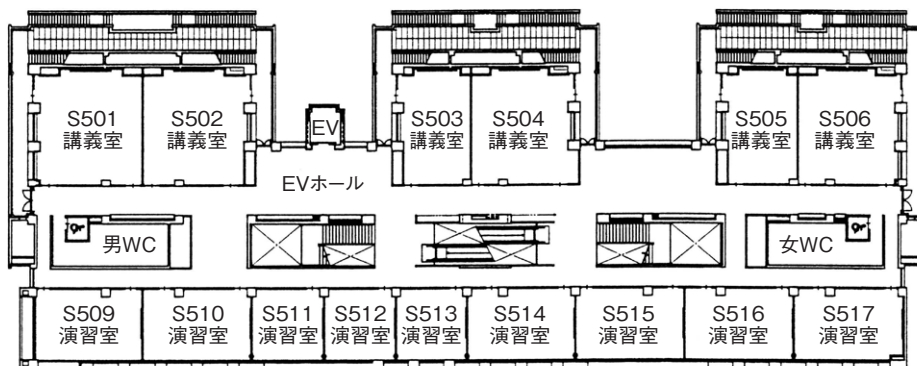

八事キャンパス

ナゴヤドーム前キャンパス

春日井(鷹来)キャンパス

タワー75 配置図

15階

13階

14階

11階

12階

共通講義棟南(S) 配置図

2階

1階

天白キャンパス

八事キャンパス

ナゴヤドーム前キャンパス

春日井(鷹来)キャンパス

共通講義棟南(S) 配置図

5階

4階

3階

共通講義棟北(N) 配置図

1階

地下1階

共通講義棟北(N) 配置図

3階

2階

共通講義棟北(N) 配置図

共通講義棟東(E) 配置図

天白キャンパス

八事キャンパス

ナゴヤドーム前キャンパス

春日井(鷹来)キャンパス