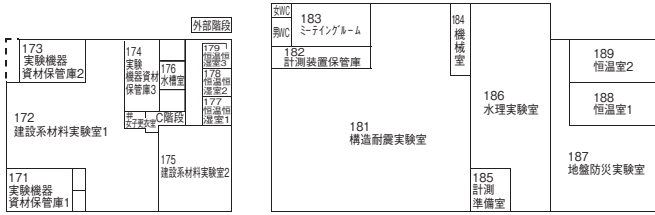

共通講義棟東(E) 配置図

7階

6階

5階

4階

天白キャンパス

八事キャンパス

ナゴヤドーム前キャンパス

春日井(鷹来)キャンパス

研究実験棟 I (R1) 配置図

研究実験棟 I (R1) 配置図

3階

4階

天白キャンパス

八事キャンパス

ナゴヤドーム前キャンパス

春日井(鷹来)キャンパス

研究実験棟Ⅱ（R2）配置図

天白キャンパス

八事キャンパス

ナゴヤドーム前キャンパス

春日井（鷹来）キャンパス

1階

2階

地下1階

研究実験棟Ⅱ (R2) 配置図

4階

3階

天白キャンパス

八事キャンパス

ナゴヤドーム前キャンパス

春日井(鷹来)キャンパス