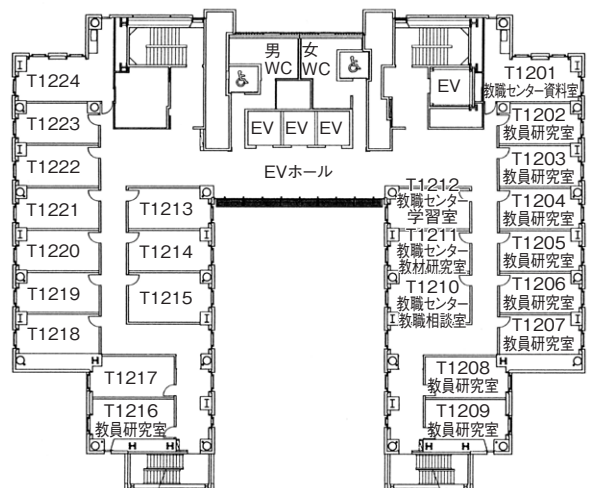

4

校 舎 配 置 図

(2023年4月1日現在)

タワー75 配置図

3階

4階

2階

1階

タワー75 配置図

9階

10階

7階

8階

5階

6階

天白キャンパス

八事キャンパス

ナゴヤドーム前キャンパス

春日井(鷹来)キャンパス

タワー75 配置図

15階

13階

14階

11階

12階

共通講義棟南(S) 配置図

2階

1階

天白キャンパス

八事キャンパス

ナゴヤドーム前キャンパス

春日井(鷹来)キャンパス