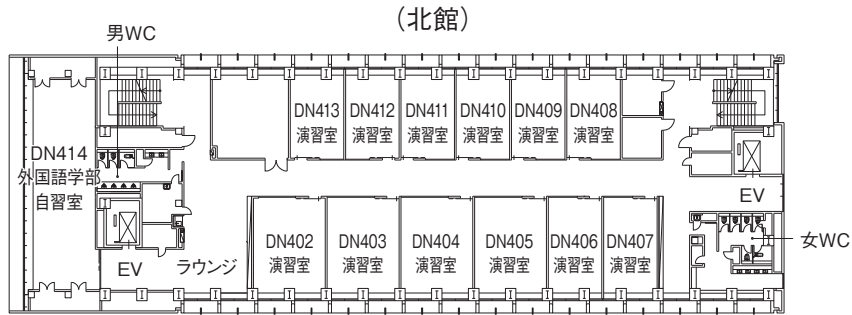

天
白
キ
ャ
ン
バ
ス

八
事
キ
ャ
ン
バ
ス

ナ
ゴ
ヤ
ド
ー
ム
前
キ
ャ
ン
バ
ス

春
日
井
(
鷹
来
)
キ
ャ
ン
バ
ス

3階

2階

1階

ナゴヤドーム前 北館・東館 配置図

2階

1階

ナゴヤドーム前 北館・東館 配置図

5階

4階

3階

ナゴヤドーム前 西館 配置図

3階

4階

1階

2階

ナゴヤドーム前 西館 配置図

7階

5階

6階

ナゴヤドーム前 南館 配置図