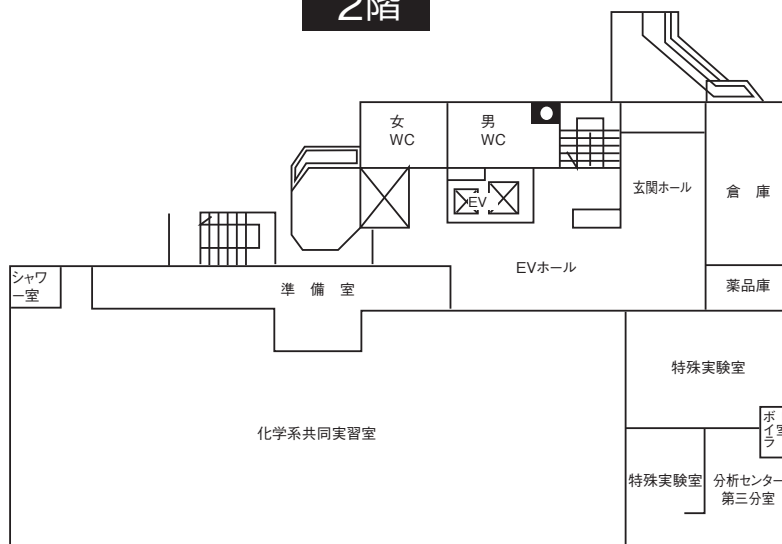

6階

5階

八事新3号館 配置図

1階

地下1階

八事新3号館 配置図

3階

2階

八事新3号館 配置図

4階

八事7号館 配置図

2階

1階

地下1階

八事7号館 配置図

5階

4階

3階

八事7号館 配置図

天白キャンパス

八事キャンパス

ナゴヤドーム前キャンパス

春日井(鷹来)キャンパス

八事 学生会館城薬ホール 配置図

天
白
キ
ャ
ン
バ
ス

八
事
キ
ャ
ン
バ
ス

ナ
ゴ
ヤ
ド
ー
ム
前
キ
ャ
ン
バ
ス

春
日
井
(
鷹
来
)
キ
ャ
ン
バ
ス

3階

2階

1階

ナゴヤドーム前 北館・東館 配置図