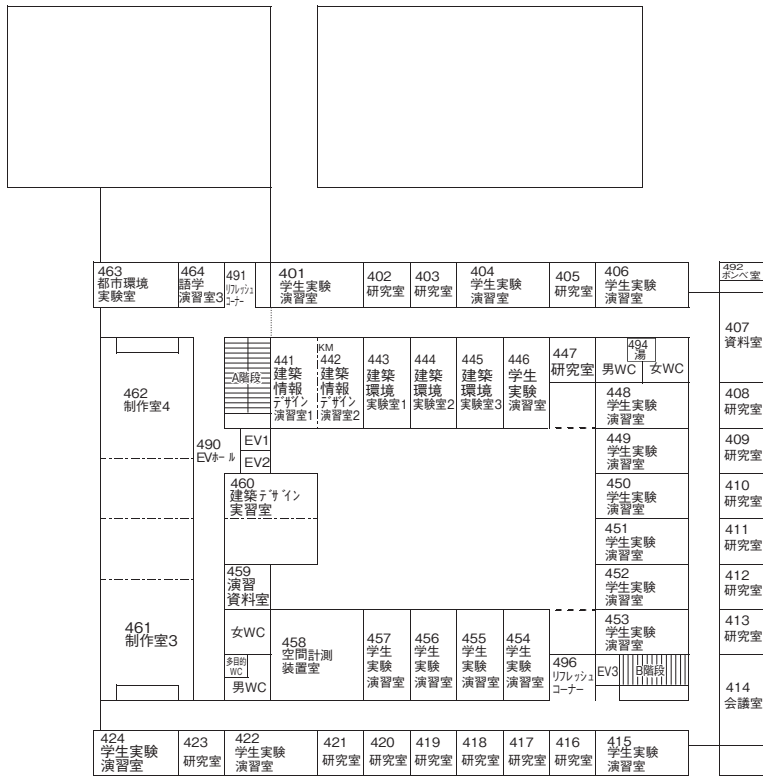

春日井(鷹来)キャンパス

研究実験棟 I (R1) 配置図

研究実験棟 I (R1) 配置図

3階

4階

天白キャンパス

八事キャンパス

ナゴヤドーム前キャンパス

春日井(鷹来)キャンパス

研究実験棟Ⅱ（R2）配置図

天白キャンパス

八事キャンパス

ナゴヤドーム前キャンパス

春日井（鷹来）キャンパス

1階

2階

地下1階

研究実験棟Ⅱ (R2) 配置図

4階

3階

天白キャンパス

八事キャンパス

ナゴヤドーム前キャンパス

春日井(鷹来)キャンパス