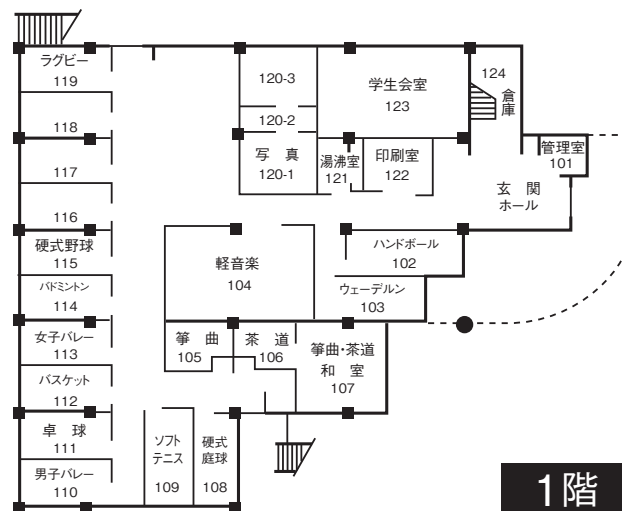

4階

3階

八事7号館 配置図

天白キャンパス

八事キャンパス

ナゴヤドーム前キャンパス

春日井(鷹来)キャンパス

八事 学生会館城薬ホール 配置図

天
白
キ
ャ
ン
バ
ス

八
事
キ
ャ
ン
バ
ス

ナ
ゴ
ヤ
ド
ー
ム
前
キ
ャ
ン
バ
ス

春
日
井
(
鷹
来
)
キ
ャ
ン
バ
ス

3階

2階

1階

ナゴヤドーム前 北館・東館 配置図

2階

1階

ナゴヤドーム前 北館・東館 配置図

5階

4階

3階

ナゴヤドーム前 西館 配置図

3階

4階

1階

2階

ナゴヤドーム前 西館 配置図

7階

5階

6階

ナゴヤドーム前 南館 配置図