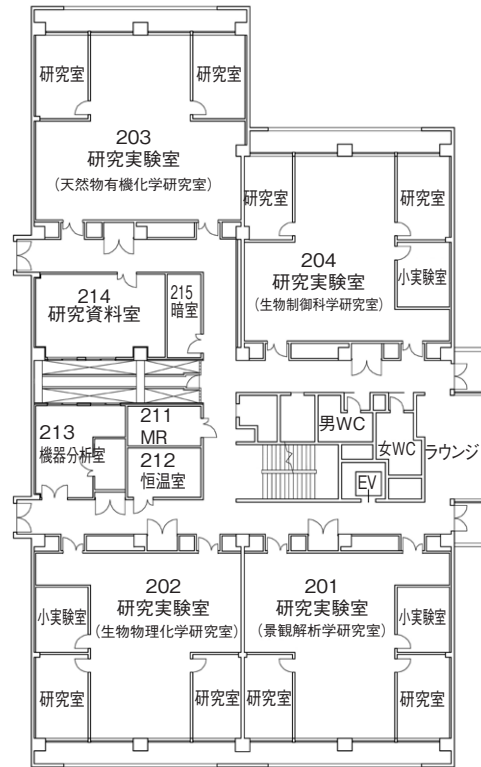

共通講義棟南(S) 配置図

5階

4階

3階

共通講義棟北(N) 配置図

1階

地下1階

共通講義棟北(N) 配置図

3階

2階

共通講義棟北(N) 配置図

共通講義棟東(E) 配置図

天白キャンパス

八事キャンパス

ナゴヤドーム前キャンパス

春日井(鷹来)キャンパス

共通講義棟東(E) 配置図

7階

6階

5階

4階

天白キャンパス

八事キャンパス

ナゴヤドーム前キャンパス

春日井(鷹来)キャンパス

研究実験棟 I (R1) 配置図

研究実験棟 I (R1) 配置図

3階

4階

天白キャンパス

八事キャンパス

ナゴヤドーム前キャンパス