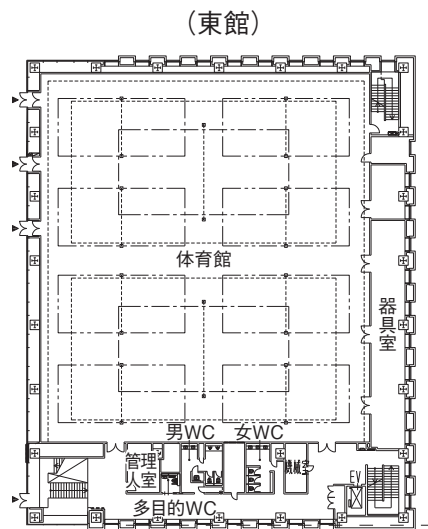

天
白
キ
ャ
ン
バ
ス

八
事
キ
ャ
ン
バ
ス

ナ
ゴ
ヤ
ド
ー
ム
前
キ
ャ
ン
バ
ス

春
日
井
(
鷹
来
)
キ
ャ
ン
バ
ス

3階

2階

1階

ナゴヤドーム前 北館・東館 配置図

2階

1階

ナゴヤドーム前 北館・東館 配置図

5階

4階

3階

ナゴヤドーム前 西館 配置図

3階

4階

1階

2階

ナゴヤドーム前 西館 配置図

7階

5階

6階

ナゴヤドーム前 南館 配置図