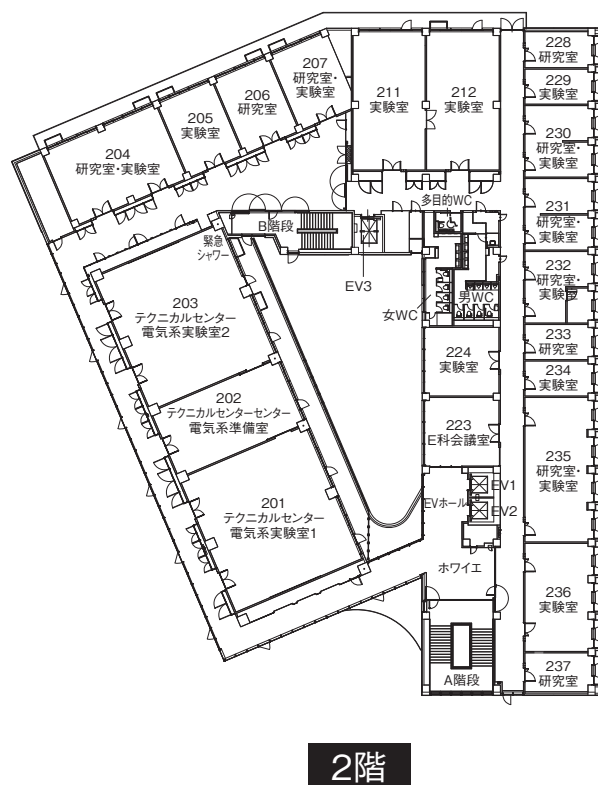

春日井(鷹来)キャンパス

研究実験棟 I (R1) 配置図

研究実験棟 I (R1) 配置図

3階

4階

天白キャンパス

八事キャンパス

ナゴヤドーム前キャンパス

春日井(鷹来)キャンパス

研究実験棟Ⅱ（R2）配置図

天白キャンパス

八事キャンパス

ナゴヤドーム前キャンパス

春日井（鷹来）キャンパス

1階

2階

地下1階

研究実験棟Ⅱ (R2) 配置図

4階

3階

天白キャンパス

八事キャンパス

ナゴヤドーム前キャンパス

春日井(鷹来)キャンパス

研究実験棟Ⅲ（R3） 配置図

天白キャンパス

八事キャンパス

ナゴヤドーム前キャンパス

春日井（鷹来）キャンパス

研究実験棟Ⅲ（R3） 配置図

4階

3階