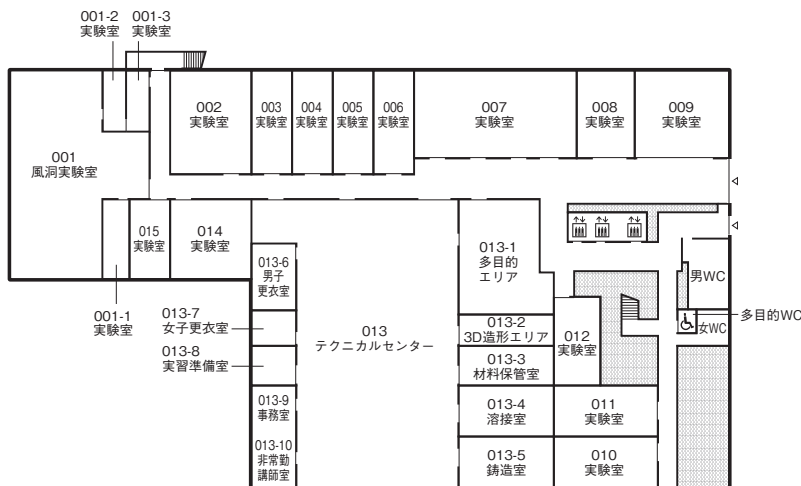

天白キャンパス

八事キャンパス

ナゴヤドーム前キャンパス

春日井（鷹来）キャンパス

研究実験棟IV (R4) 配置図

1階

2階

地下1階