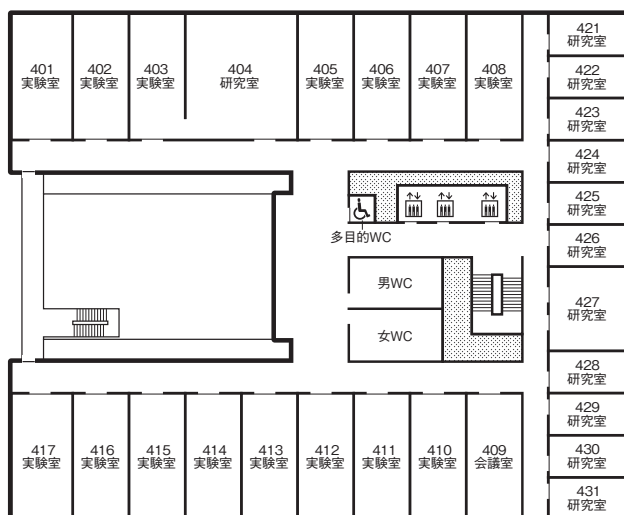

天白キャンパス

八事キャンパス

ナゴヤドーム前キャンパス

春日井（鷹来）キャンパス

研究実験棟IV (R4) 配置図

1階

2階

地下1階

研究実験棟IV (R4) 配置図

5階

4階

3階

研究実験棟IV (R4) 配置図

天
白
キ
ャ
ン
パ
ス

八
事
キ
ャ
ン
パ
ス

ナ
ゴ
ヤ
ド
ー
ム
前
キ
ャ
ン
パ
ス