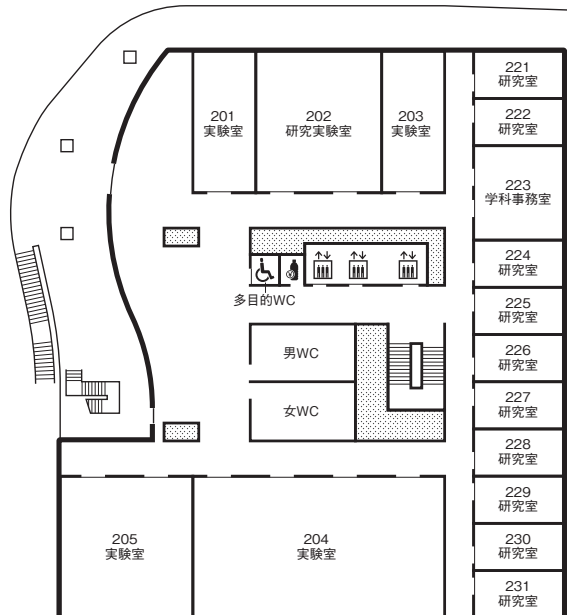

研究実験棟Ⅲ（R3） 配置図

天白キャンパス

八事キャンパス

ナゴヤドーム前キャンパス

春日井（鷹来）キャンパス

研究実験棟Ⅲ（R3） 配置図

4階

3階

天白キャンパス

八事キャンパス

ナゴヤドーム前キャンパス

春日井（鷹来）キャンパス

研究実験棟IV (R4) 配置図

1階

2階

地下1階

研究実験棟IV (R4) 配置図

5階

4階

3階

研究実験棟IV (R4) 配置図

天
白
キ
ャ
ン
パ
ス

八
事
キ
ャ
ン
パ
ス

ナ
ゴ
ヤ
ド
ー
ム
前
キ
ャ
ン
パ
ス

春
日
井
(
鷹
来
)
キ
ャ
ン
パ
ス

7階

6階

天白9号館 配置図

3階

4階

1階

2階