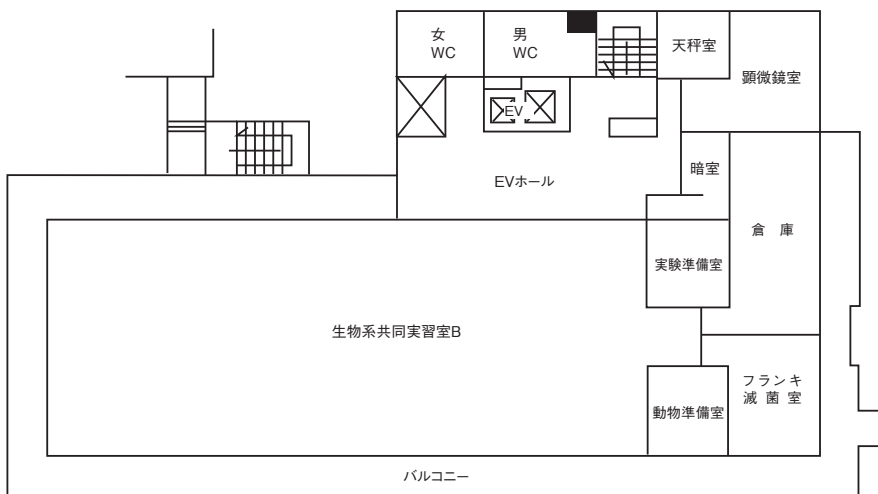

6階

5階

八事新3号館 配置図

1階

地下1階

八事新3号館 配置図

3階

2階

八事新3号館 配置図

4階

八事7号館 配置図

2階

1階

地下1階

八事7号館 配置図

5階

4階

3階

八事7号館 配置図

天白キャンパス

八事キャンパス

ナゴヤドーム前キャンパス

春日井(鷹来)キャンパス

八事 学生会館城薬ホール 配置図