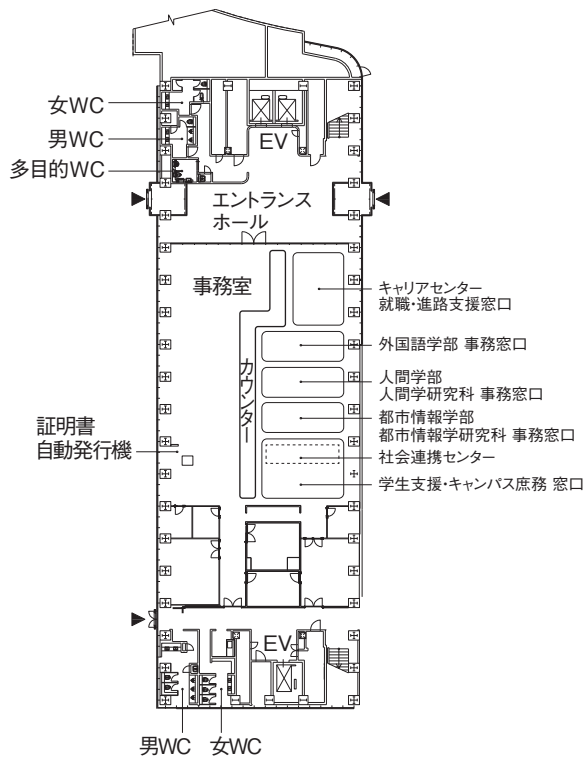

天
白
キ
ャ
ン
バ
ス

八
事
キ
ャ
ン
バ
ス

ナ
ゴ
ヤ
ド
ー
ム
前
キ
ャ
ン
バ
ス

春
日
井
(
鷹
来
)
キ
ャ
ン
バ
ス

3階

2階

1階

ナゴヤドーム前 北館・東館 配置図

2階

1階

ナゴヤドーム前 北館・東館 配置図

5階

4階

3階

ナゴヤドーム前 西館 配置図

3階

4階

1階

2階

ナゴヤドーム前 西館 配置図

7階

5階

6階

ナゴヤドーム前 南館 配置図