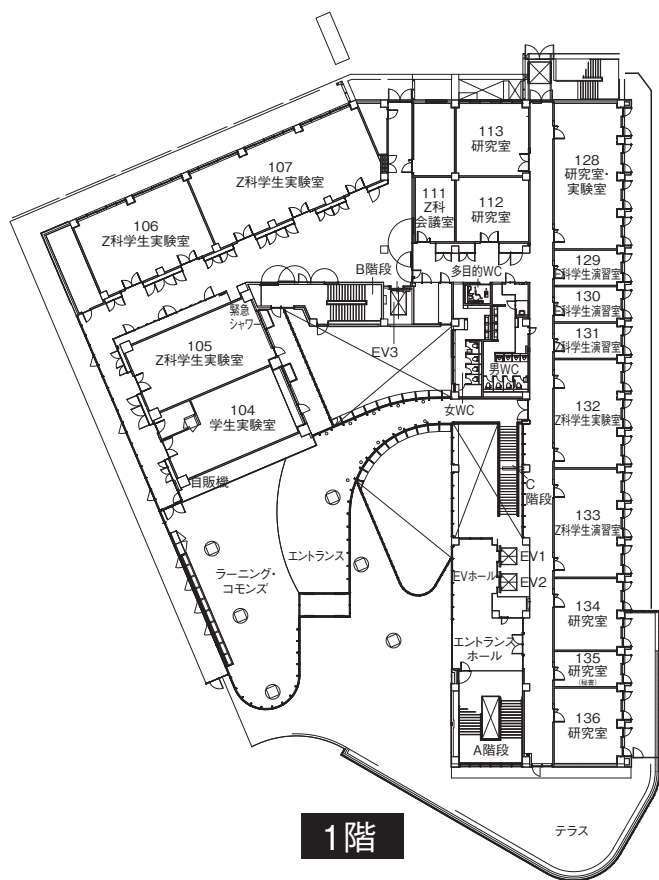

春日井(鷹来)キャンパス

研究実験棟Ⅱ（R2）配置図

天白キャンパス

八事キャンパス

ナゴヤドーム前キャンパス

春日井（鷹来）キャンパス

1階

2階

地下1階

研究実験棟Ⅱ (R2) 配置図

4階

3階

天白キャンパス

八事キャンパス

ナゴヤドーム前キャンパス

春日井(鷹来)キャンパス

研究実験棟Ⅲ（R3） 配置図

天白キャンパス

八事キャンパス

ナゴヤドーム前キャンパス

春日井（鷹来）キャンパス

研究実験棟Ⅲ（R3） 配置図

4階

3階