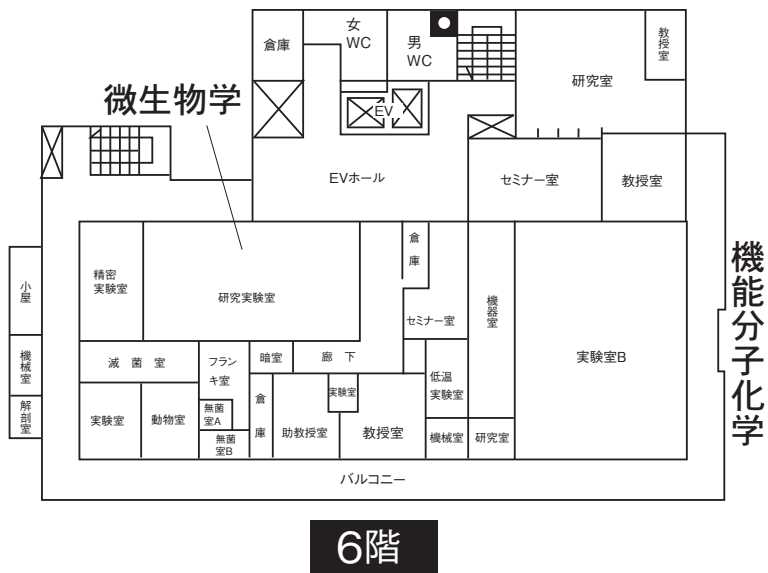

6階

5階

八事新3号館 配置図

1階

地下1階

八事新3号館 配置図

3階

2階

八事新3号館 配置図

4階

八事7号館 配置図

2階

1階

地下1階

八事7号館 配置図

5階

4階

3階

八事7号館 配置図

天白キャンパス

八事キャンパス

ナゴヤドーム前キャンパス

春日井(鷹来)キャンパス

八事 学生会館城薬ホール 配置図

天
白
キ
ャ
ン
バ
ス

八
事
キ
ャ
ン
バ
ス

ナ
ゴ
ヤ
ド
ー
ム
前
キ
ャ
ン
バ
ス

春
日
井
(
鷹
来
)
キ
ャ
ン
バ
ス

3階

2階

1階

ナゴヤドーム前 北館・東館 配置図