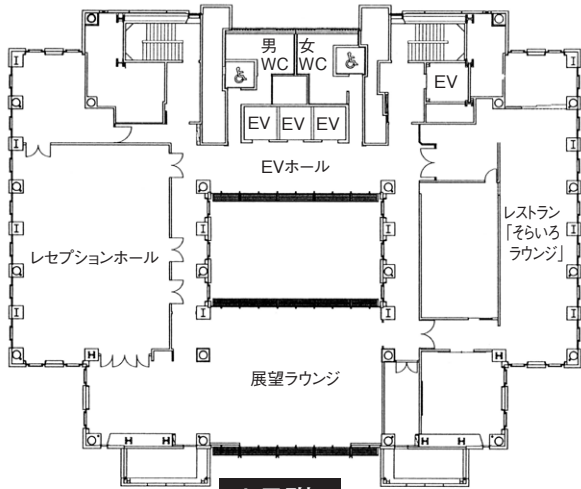

4

校 舎 配 置 図

(2023年4月1日現在)

タワー75 配置図

3階

4階

2階

1階

タワー75 配置図

9階

10階

7階

8階

5階

6階

天白キャンパス

八事キャンパス

ナゴヤドーム前キャンパス

春日井(鷹来)キャンパス

タワー75 配置図

15階

13階

14階

11階

12階

共通講義棟南(S) 配置図

2階

1階

天白キャンパス

八事キャンパス

ナゴヤドーム前キャンパス

春日井(鷹来)キャンパス