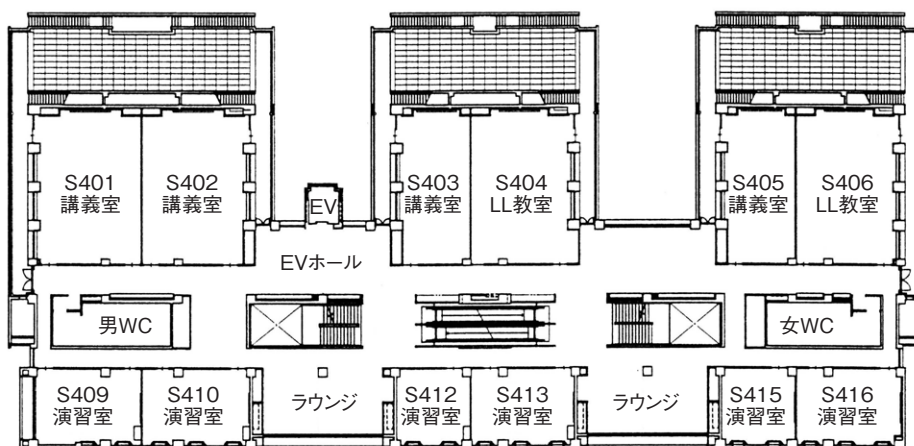

八事キャンパス

ナゴヤドーム前キャンパス

春日井(鷹来)キャンパス

タワー75 配置図

15階

13階

14階

11階

12階

共通講義棟南(S) 配置図

2階

1階

天白キャンパス

八事キャンパス

ナゴヤドーム前キャンパス

春日井(鷹来)キャンパス

共通講義棟南(S) 配置図

5階

4階

3階

共通講義棟北(N) 配置図

1階

地下1階

共通講義棟北(N) 配置図

3階

2階

共通講義棟北(N) 配置図

共通講義棟東(E) 配置図

天白キャンパス

八事キャンパス

ナゴヤドーム前キャンパス

春日井(鷹来)キャンパス