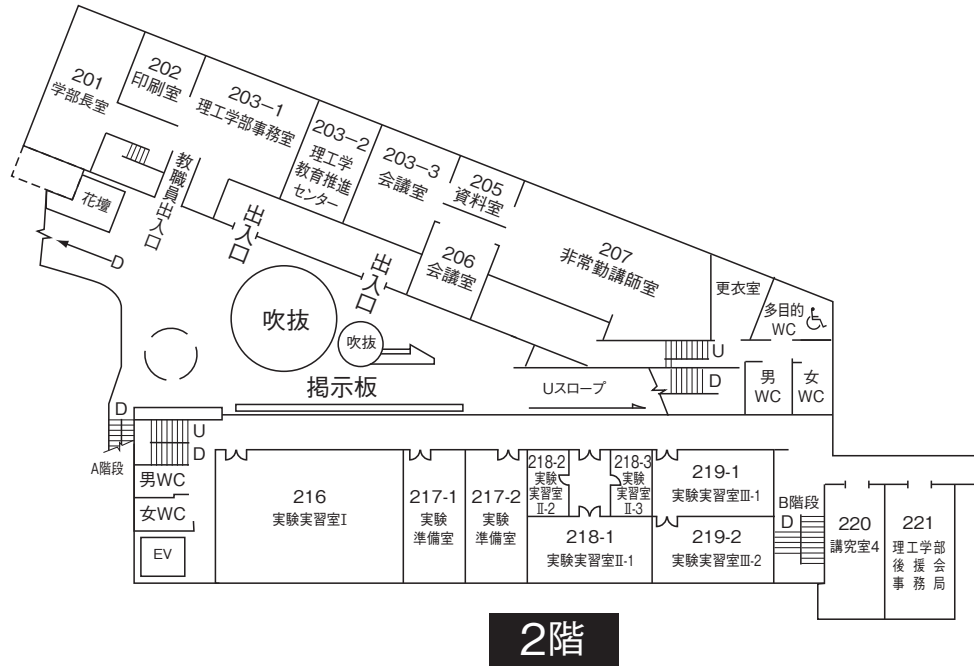

春
日
井
(
鷹
来
)
キ
ャ
ン
パ
ス

7階

6階

天白9号館 配置図

3階

4階

1階

2階

天白キャンパス

八事キャンパス

ナゴヤドーム前キャンパス

春日井(鷹来)キャンパス

天白11号館 配置図

天白11号館 配置図

5階

4階