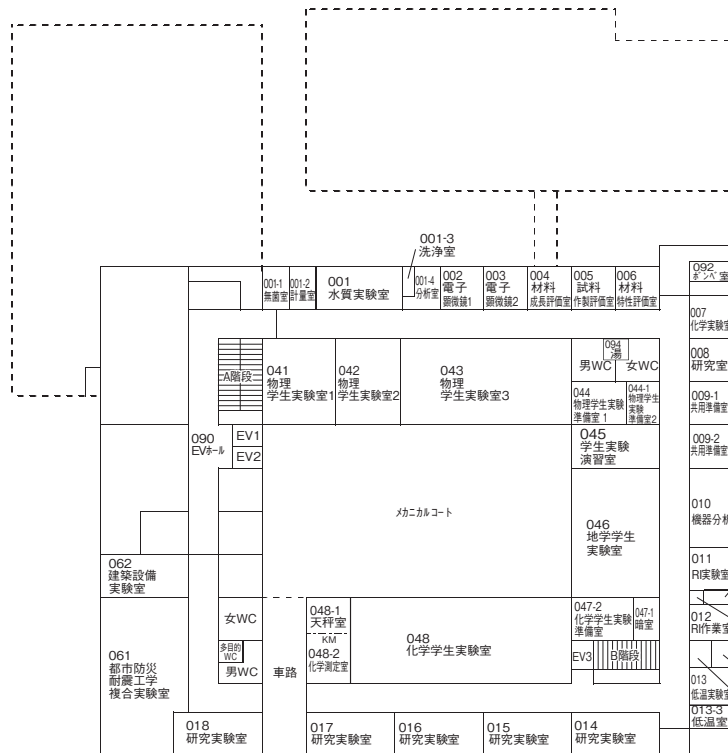

春日井(鷹来)キャンパス

研究実験棟 I (R1) 配置図

研究実験棟 I (R1) 配置図

3階

4階

天白キャンパス

八事キャンパス

ナゴヤドーム前キャンパス

春日井(鷹来)キャンパス

研究実験棟Ⅱ（R2）配置図

天白キャンパス

八事キャンパス

ナゴヤドーム前キャンパス

春日井（鷹来）キャンパス

1階

2階

地下1階

研究実験棟Ⅱ (R2) 配置図

4階

3階

天白キャンパス

八事キャンパス

ナゴヤドーム前キャンパス

春日井(鷹来)キャンパス