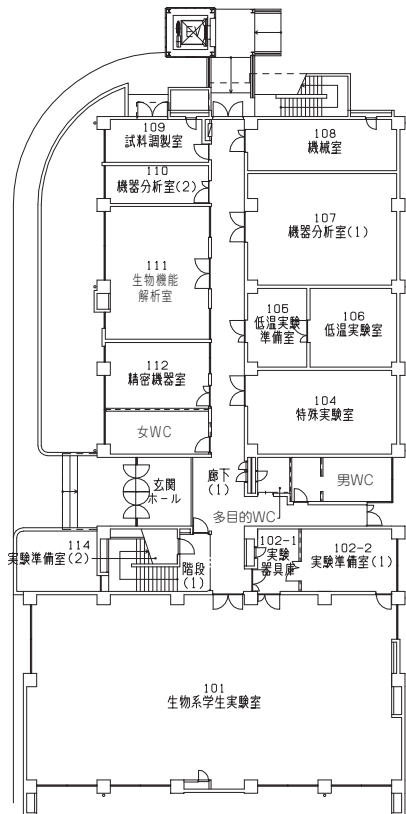

研究実験棟IV (R4) 配置図

5階

4階

3階

研究実験棟IV (R4) 配置図

天
白
キ
ャ
ン
パ
ス

八
事
キ
ャ
ン
パ
ス

ナ
ゴ
ヤ
ド
ー
ム
前
キ
ャ
ン
パ
ス

春
日
井
(
鷹
来
)
キ
ャ
ン
パ
ス

7階

6階

天白9号館 配置図

3階

4階

1階

2階

天白キャンパス

八事キャンパス

ナゴヤドーム前キャンパス

春日井(鷹来)キャンパス

天白11号館 配置図

天白11号館 配置図

5階

4階