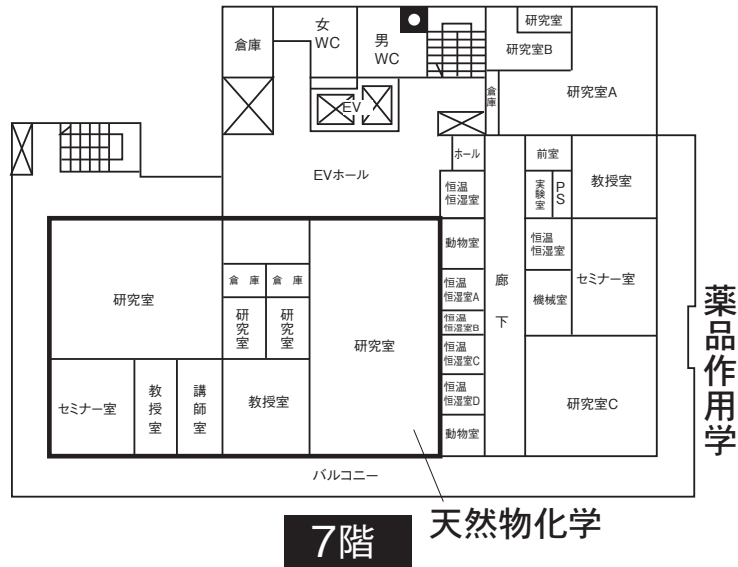

6階

5階

八事新3号館 配置図

1階

地下1階

八事新3号館 配置図

3階

2階

八事新3号館 配置図

4階

八事7号館 配置図

2階

1階

地下1階

八事7号館 配置図

5階

4階

3階

八事7号館 配置図

天白キャンパス

八事キャンパス

ナゴヤドーム前キャンパス

春日井(鷹来)キャンパス

八事 学生会館城薬ホール 配置図

天
白
キ
ャ
ン
バ
ス

八
事
キ
ャ
ン
バ
ス

ナ
ゴ
ヤ
ド
ー
ム
前
キ
ャ
ン
バ
ス

春
日
井
(
鷹
来
)
キ
ャ
ン
バ
ス

3階

2階

1階

ナゴヤドーム前 北館・東館 配置図