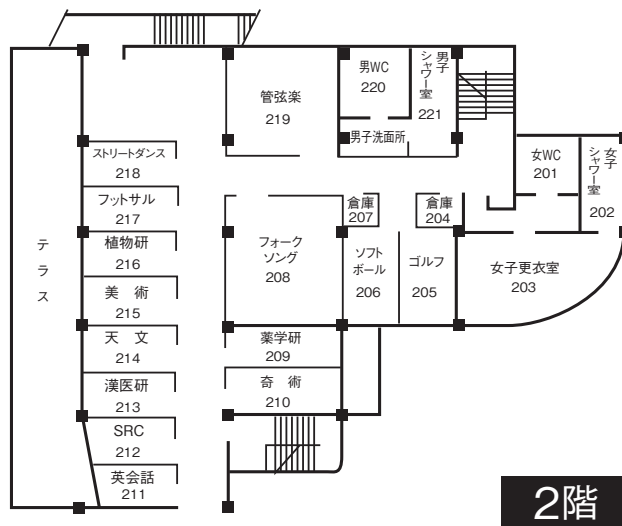

4階

3階

八事7号館 配置図

天白キャンパス

八事キャンパス

ナゴヤドーム前キャンパス

春日井(鷹来)キャンパス

八事 学生会館城薬ホール 配置図

天
白
キ
ャ
ン
バ
ス

八
事
キ
ャ
ン
バ
ス

ナ
ゴ
ヤ
ド
ー
ム
前
キ
ャ
ン
バ
ス

春
日
井
(
鷹
来
)
キ
ャ
ン
バ
ス

3階

2階

1階

ナゴヤドーム前 北館・東館 配置図

2階

1階

ナゴヤドーム前 北館・東館 配置図

5階

4階

3階

ナゴヤドーム前 西館 配置図

3階

4階

1階

2階

ナゴヤドーム前 西館 配置図

7階

5階

6階

ナゴヤドーム前 南館 配置図