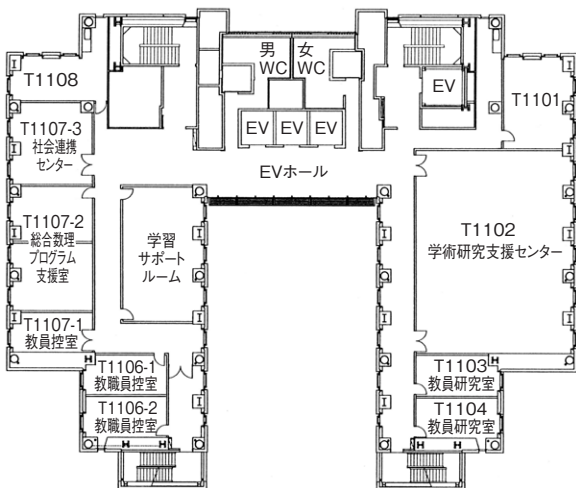

4

校 舎 配 置 図

(2023年4月1日現在)

タワー75 配置図

3階

4階

2階

1階

タワー75 配置図

9階

10階

7階

8階

5階

6階

天白キャンパス

八事キャンパス

ナゴヤドーム前キャンパス

春日井(鷹来)キャンパス

タワー75 配置図

15階

13階

14階

11階

12階

共通講義棟南(S) 配置図

2階

1階

天白キャンパス

八事キャンパス

ナゴヤドーム前キャンパス

春日井(鷹来)キャンパス