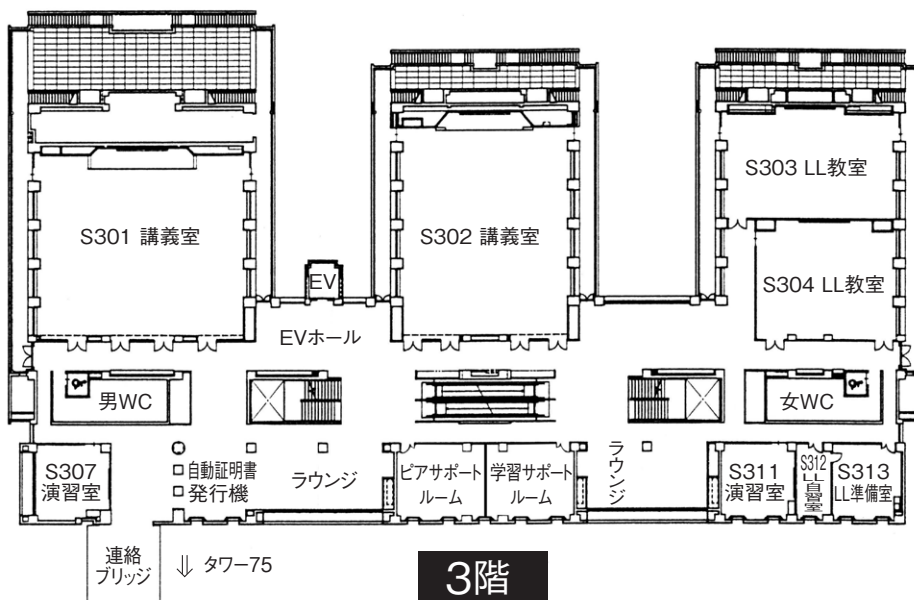

八事キャンパス

ナゴヤドーム前キャンパス

春日井(鷹来)キャンパス

タワー75 配置図

15階

13階

14階

11階

12階

共通講義棟南(S) 配置図

2階

1階

天白キャンパス

八事キャンパス

ナゴヤドーム前キャンパス

春日井(鷹来)キャンパス

共通講義棟南(S) 配置図

5階

4階

3階

共通講義棟北(N) 配置図

1階

地下1階

共通講義棟北(N) 配置図

3階

2階

共通講義棟北(N) 配置図

共通講義棟東(E) 配置図

天白キャンパス

八事キャンパス

ナゴヤドーム前キャンパス

春日井(鷹来)キャンパス