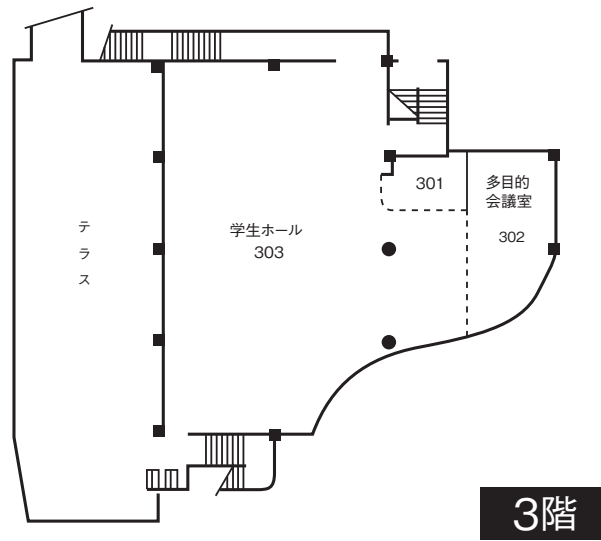

八事新3号館 配置図

4階

八事7号館 配置図

2階

1階

地下1階

八事7号館 配置図

5階

4階

3階

八事7号館 配置図

天白キャンパス

八事キャンパス

ナゴヤドーム前キャンパス

春日井(鷹来)キャンパス

八事 学生会館城薬ホール 配置図

天
白
キ
ャ
ン
バ
ス

八
事
キ
ャ
ン
バ
ス

ナ
ゴ
ヤ
ド
ー
ム
前
キ
ャ
ン
バ
ス

春
日
井
(
鷹
来
)
キ
ャ
ン
バ
ス

3階

2階

1階

ナゴヤドーム前 北館・東館 配置図

2階

1階

ナゴヤドーム前 北館・東館 配置図

5階

4階

3階

ナゴヤドーム前 西館 配置図

3階