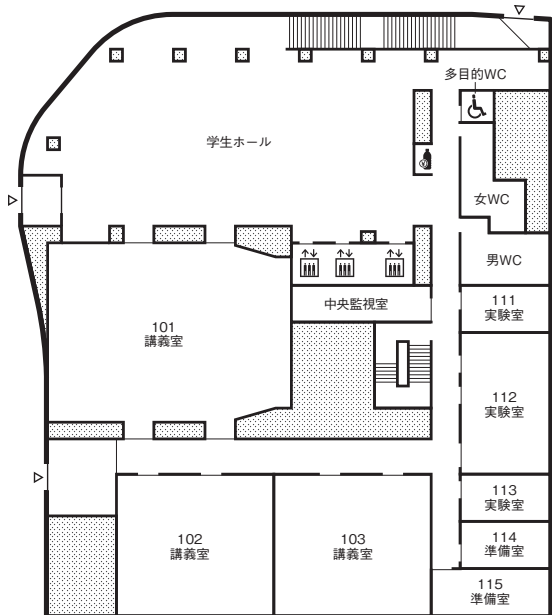

春日井(鷹来)キャンパス

研究実験棟Ⅱ（R2）配置図

天白キャンパス

八事キャンパス

ナゴヤドーム前キャンパス

春日井（鷹来）キャンパス

1階

2階

地下1階

研究実験棟Ⅱ (R2) 配置図

4階

3階

天白キャンパス

八事キャンパス

ナゴヤドーム前キャンパス

春日井(鷹来)キャンパス

研究実験棟Ⅲ（R3） 配置図

天白キャンパス

八事キャンパス

ナゴヤドーム前キャンパス

春日井（鷹来）キャンパス

研究実験棟Ⅲ（R3） 配置図

4階

3階

天白キャンパス

八事キャンパス

ナゴヤドーム前キャンパス

春日井（鷹来）キャンパス

研究実験棟IV (R4) 配置図

1階

2階

地下1階