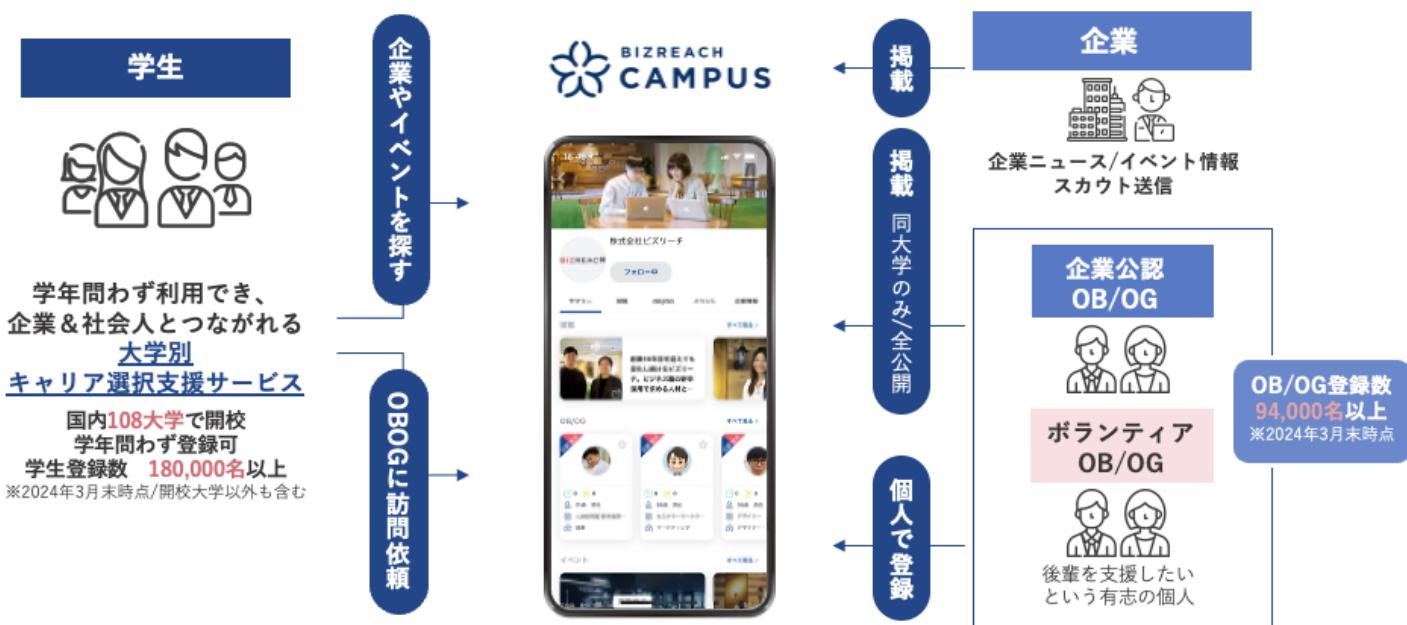

“ 名城大学では、大学公認OB/OG訪問プラットフォームとして ”
ビズリーチ・キャンパスの活用を推進しています

ビズリーチ・キャンパスは、社会人や内定者にOB/OG訪問ができる大学別サービスです。
学生は学年や時期を問わず利用することができます。

- ✓ 学生からの依頼受信、プロフィールの確認、メッセージのやりとり、OB/OG訪問実施まで全てサービス内で完結
- ✓ OB/OG訪問を通じた母集団形成や自社理解の深化等、幅広い目的でご活用可能（OB/OG訪問は名城大学の学生からのみ受付）