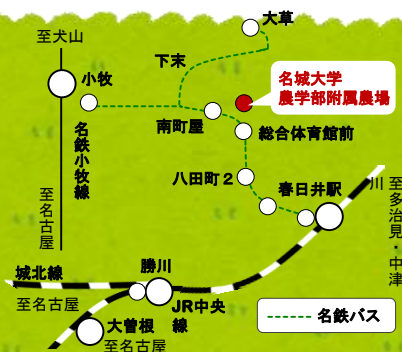

**研究用サンプルおよび
ポスター展示**
本館1階・史料室 10:00～

親子稲刈り体験
11:20～

定員 親子30組 (当日先着順)

● 場所 名城大学 農学部附属農場
〒486-0804 春日井市鷹来町菱ヶ池4311-2

● お問い合わせ先 名城大学農学部附属農場 TEL 0568-81-2169

■ JR春日井駅より名鉄バス「大草」または「小牧」行き（1時間3便程度）、総合体育館前下車、徒歩5分
■ 名鉄小牧駅より名鉄バス「春日井駅」行き（1時間3便程度）、総合体育館前下車、徒歩5分

MEIJO UNIVERSITY