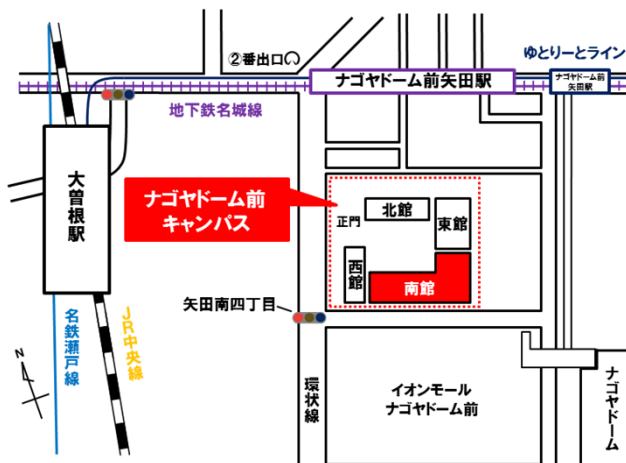

# 笑いの世界

日時 令和元年10月5日(土)  
開場 13:00  
開演 14:00  
会場 名城大学  
ナゴヤドーム前キャンパス  
南館1階DSホール  
※申込不要

人はなぜ笑うのか？お笑いの「ネタ」とはどう作られるのか？「お笑い芸人」になるためには？人を笑わせるコツは？知っているようで良く知らない「笑いの世界」を解説します。講義は2部制で、1部では現役お笑い芸人の「リアル」な笑いの世界の話と、笑いのテクニックを解説。2部では実際にお笑いに挑戦。

### 地下鉄名城線

「ナゴヤドーム前矢田」駅2番出口・3番出口から徒歩約3分

### JR中央線・名鉄瀬戸線

「大曾根」駅から徒歩約10分

### ゆとりーとライン

「ナゴヤドーム前矢田」駅2番出入り口から地上徒歩約5分

※駐車場がございませんので、公共交通機関をご利用ください。