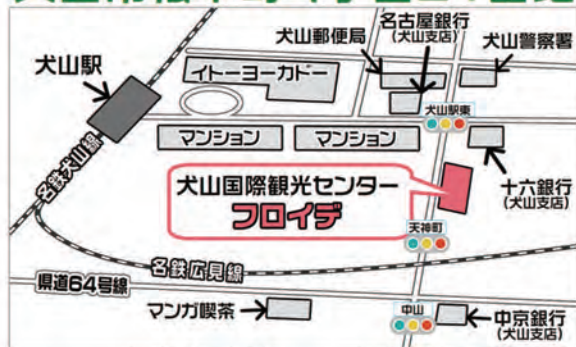

# 「東北地方太平洋沖地震(東日本大震災)と 南海トラフの巨大地震」

講師:名城大学理工学部環境創造学科教授  
牧野内 猛 先生

世界各地で報告され、震撼する巨大地震のニュース。  
東北地方太平洋沖地震はどのようにして起きたのか。  
この地域で心配される南海トラフの巨大地震はいつ起こるのか。  
今回は名城大学 教授 牧野内先生に、ご講演を頂きます。

参加  
無料

平成  
27年  
(2015)

9月6日(日) 14:00-15:30

受付13:30~

定員:先着順100名限定

会場

犬山国際観光センター  
「フロイデ」2階  
犬山市松本町4丁目21番地

名鉄犬山駅東口から徒歩3分  
会場電話番号:0568-61-1000

同時開催

名城大学応援団・吹奏楽部もやってくる!  
第11回 名城尾北会総会  
9月6日(日) 16:00~