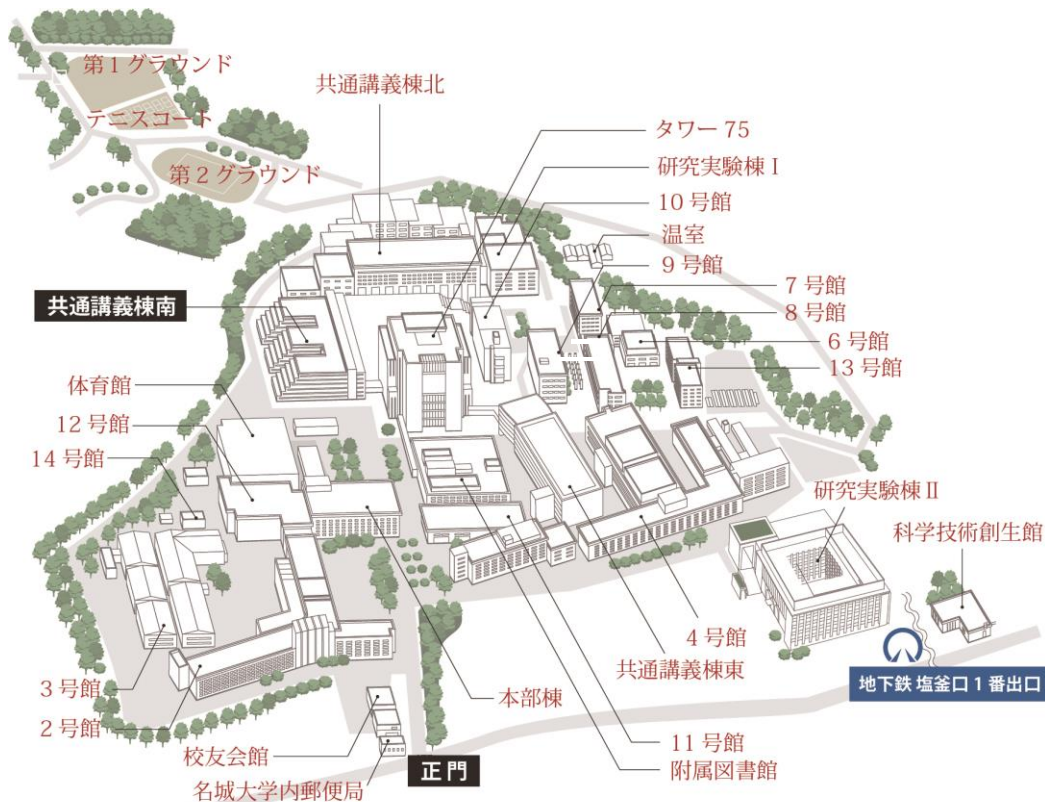

日 時…平成28年1月10日(日) 13:00開始

※3時間程度(学部によって異なります)

※学内食堂は休業のため昼食を済ませてご来場ください。

※当日の服装は自由です。

場 所…名城大学 天白キャンパス 共通講義棟南

(教室案内等は、当日の誘導に従ってください)

内 容…入学前学習プログラム(MECプログラム)の受講に向けて

- ・各学部の教員からのあいさつ、皆さんへのメッセージ
- ・受講にあたっての説明
- ・(ミニ授業)名城生入門—大学での学び—

持ち物…筆記用具

◇MECプログラムの申込みをした方・申込み予定の方は是非ご参加ください◇

【お問い合わせ先】

〒468-8502

名古屋市天白区塩釜口一丁目501番地

名城大学 大学教育開発センター

TEL: 052-838-2032

オリエンテーション会場のご案内

会場：名城大学 天白キャンパス 共通講義棟南

※講義室は当日の誘導・掲示にてご確認ください。

名古屋市営地下鉄鶴舞線「塩釜口」駅下車1番出口を右に出て、徒歩約4分

会場は天白キャンパス内の奥側にありますので、お早目にお出かけください。