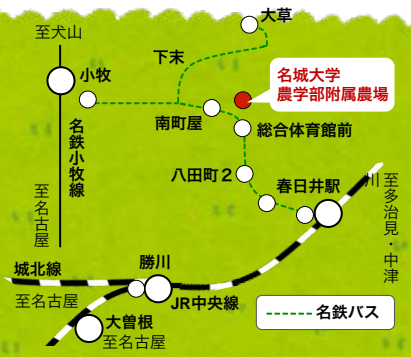

親子サツマイモ掘り体験
 10:30~

定員 親子30組 (当日先着順)
 ※実費申し受けます。

親子里芋掘り体験
 13:30~

定員 親子30組 (当日先着順)
 ※実費申し受けます。

農業機械展示
 10:00~

親子ヤギ乳キャラメル作り体験
 午前の部 11:00~
 午後の部 14:00~
 定員 各回親子10組 (当日先着順)
 ※実費申し受けます。

トレーラーで農場遊覧
 10:00~ (適宜実施)
 定員 各回数人

親子稲刈り体験
 11:30~
 定員 親子30組 (当日先着順)

●場 所 名城大学 農学部附属農場
 〒468-0804 春日井市鷹来町荻ヶ池4311-2

●お問い合わせ先 名城大学農学部附属農場 TEL 0568-81-2169

■JR春日井駅より名鉄バス「大草」または「小牧駅」行き (1時間3便程度)、総合体育館前下車、徒歩5分
 ■名鉄小牧駅より名鉄バス「春日井駅」行き (1時間3便程度)、総合体育館前下車、徒歩5分