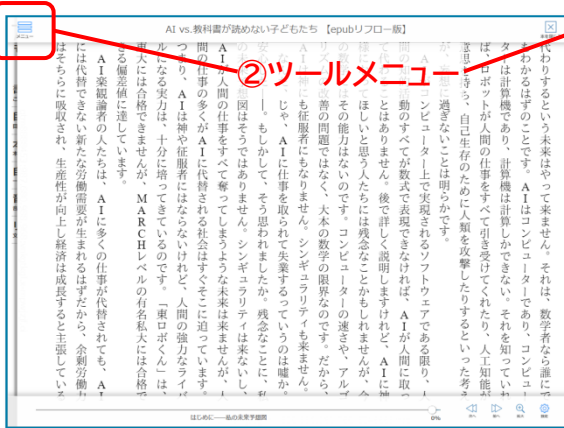

EPUBリフロー版とは:スマホやタブレットなど電子書籍を利用する端末の設定に合わせて文字の大きさやレイアウトを流動的に表示させたり、ブラウザの機能で内容を読上げたりすることが可能なコンテンツ形式です(※EPUBリフロー版はダウンロードできません)

Maruzen eBook Libraryではタイトルに【スマホ・読上】と入っています。

1. 検索方法

①検索ページで「購読契約しているタイトルから検索」を選択して、「読上」にチェックをいれて検索！

※EPUBリフローコンテンツはタイトルに【スマホ・読上(付)】と記載されています。

②検索結果画面に閲覧可能なEPUBリフローコンテンツが表示されるので、「読上」ボタンを押して次のページへ移動します。

※【スマホ・読上付】コンテンツは「閲覧」ボタン(PDF版)と「読上」ボタンの両方が表示されます。

③「読む」ボタンを押して閲覧ページへ。

2.ビューワーの使い方

①画面の右側・左側(青いエリア)をクリック(タップ)することでページを移動することができます。スマホ・タブレットの場合はフリックでもページ移動ができます

②画面の白いエリアでクリック(タップ)するとツールメニューが表示されます

③読み上げボタン を押すと音声読上げが始まります。読み上げられる文章は順次ハイライトされ(※一部ハイライトされない場合もあります)、ページ末尾まで来ると自動的にページめくりを行います。

◆ツールメニュー

AI vs.教科書が読めない子どもたち【epubリフロー版】

書誌情報
この作品の書誌情報を表示します。

目次・しおり・メモ
目次・しおり・メモを一覧で表示します。