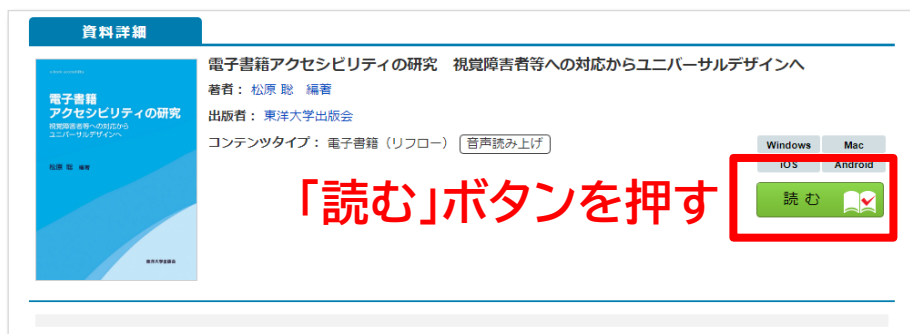

EPUBリフロー版とは:スマホやタブレットなど電子書籍を利用する端末の設定に合わせて文字の大きさやレイアウトを流動的に表示させたり、ブラウザの機能で内容を読上げたりすることが可能なコンテンツ形式です(※EPUBリフロー版はダウンロードできません)

Maruzen eBook Libraryではタイトルに【スマホ・読上】と入っています。

1. 検索方法

①検索ページで「購読契約しているタイトルから検索」を選択して、「読上」にチェックをいれて検索！

※EPUBリフローコンテンツはタイトルに【スマホ・読上(付)】と記載されています。

②検索結果画面に閲覧可能なEPUBリフローコンテンツが表示されるので、「読上」ボタンを押して次のページへ移動します。

※【スマホ・読上付】コンテンツは「閲覧」ボタン(PDF版)と「読上」ボタンの両方が表示されます。

③「読む」ボタンを押して閲覧ページへ。

2.ビューワーの使い方

①画面の右側・左側(青いエリア)をクリック(タップ)することでページを移動することができます。スマホ・タブレットの場合はフリックでもページ移動ができます