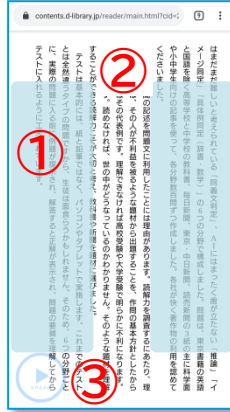

EPUBリフロー版とは:スマホやタブレットなど電子書籍を利用する端末の設定に合わせて文字の大きさやレイアウトを流動的に表示させたり、ブラウザの機能で内容を読上げたりすることが可能なコンテンツ形式です(※EPUBリフロー版はダウンロードできません)

Maruzen eBook Libraryではタイトルに【スマホ・読上】と入っています。

1. 検索方法

①検索ページで「購読契約しているタイトルから検索」を選択して、「読上」にチェックをいれて検索！

※EPUBリフローコンテンツはタイトルに【スマホ・読上(付)】と記載されています。

②検索結果画面に閲覧可能なEPUBリフローコンテンツが表示されるので、「読上」ボタンを押して次のページへ移動します。

※【スマホ・読上付】コンテンツは「閲覧」ボタン(PDF版)と「読上」ボタンの両方が表示されます。

③「読む」ボタンを押して閲覧ページへ。

2.ビューワーの使い方

①画面の右側・左側(青いエリア)をクリック(タップ)することでページを移動することができます。スマホ・タブレットの場合はフリックでもページ移動ができます

②画面の白いエリアでクリック(タップ)するとツールメニューが表示されます

③読み上げボタン を押すと音声読上げが始まります。読み上げられる文章は順次ハイライトされ(※一部ハイライトされない場合もあります)、ページ末尾まで来ると自動的にページめくりを行います。

◆ツールメニュー

AI vs.教科書が読めない子どもたち【epubリフロー版】

書誌情報
この作品の書誌情報を表示します。

目次・しおり・メモ
目次・しおり・メモを一覧で表示します。