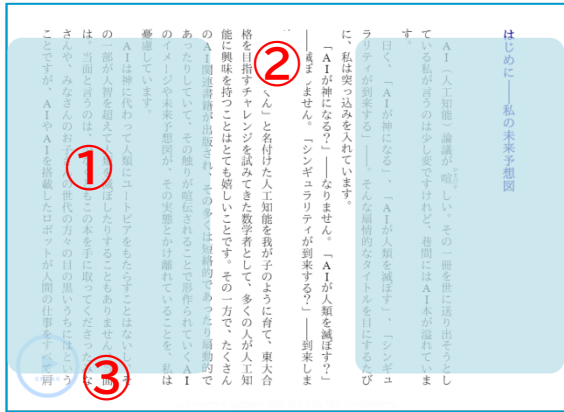

EPUBリフロー版とは:スマホやタブレットなど電子書籍を利用する端末の設定に合わせて文字の大きさやレイアウトを流動的に表示させたり、ブラウザの機能で内容を読上げたりすることが可能なコンテンツ形式です(※EPUBリフロー版はダウンロードできません)

Maruzen eBook Libraryではタイトルに【スマホ・読上】と入っています。

1. 検索方法

①検索ページで「購読契約しているタイトルから検索」を選択して、「読上」にチェックをいれて検索！

※EPUBリフローコンテンツはタイトルに【スマホ・読上(付)】と記載されています。

②検索結果画面に閲覧可能なEPUBリフローコンテンツが表示されるので、「読上」ボタンを押して次のページへ移動します。

※【スマホ・読上付】コンテンツは「閲覧」ボタン(PDF版)と「読上」ボタンの両方が表示されます。

③「読む」ボタンを押して閲覧ページへ。

2.ビューワーの使い方

①画面の右側・左側(青いエリア)をクリック(タップ)することでページを移動することができます。スマホ・タブレットの場合はフリックでもページ移動ができます

②画面の白いエリアでクリック(タップ)するとツールメニューが表示されます

③読み上げボタン を押すと音声読上げが始まります。読み上げられる文章は順次ハイライトされ(※一部ハイライトされない場合もあります)、ページ末尾まで来ると自動的にページめくりを行います。

◆ツールメニュー

AI vs.教科書が読めない子どもたち【epubリフロー版】

書誌情報
この作品の書誌情報を表示します。

目次・しおり・メモ
目次・しおり・メモを一覧で表示します。