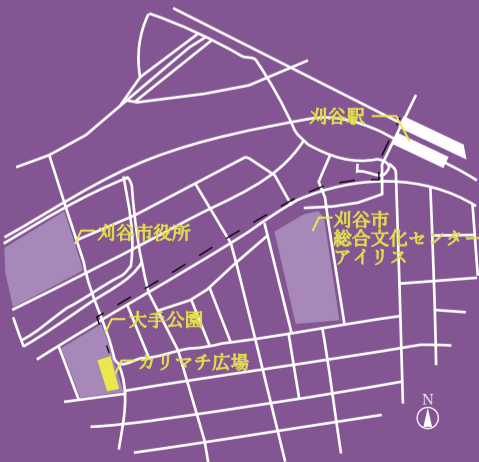

KARIMACHI LABO.

2023 09 22 金
- 12 31 日

カリマチ広場

KARIMACHI SQUARE
in セントラルパーク

刈谷のまちをもっと楽しく！
市民会議により、
新たな賑わいが生まれます

カリマチ会議は、刈谷市で「まちを楽しくする」ことを目指した市民らによるまちづくり会議です。今年度は、セントラルパークを賑やかにするための社会実験を実施しています。

これまで1回/月のワークショップにて、セントラルパークにどんなものが必要か、どんなデザインが良いかなどを話し合ってきました。その意見を反映させたものが「カリマチ広場」です。平日・休日を問わず、人々の集まる憩いの場となることを目指しています。

是非この機会にお越しください！

11月以降の出店スケジュールは、以下のQRコードから最新の情報をご覧ください。

場所：大手公園（セントラルパーク）

※ 荒天の場合は、中止させていただきます。
※ カリマチ広場専用の駐車場はございませんのでご注意ください。

Sep.

22

FRI

19:00-20:30

18

19

20

21

22

23

24

25