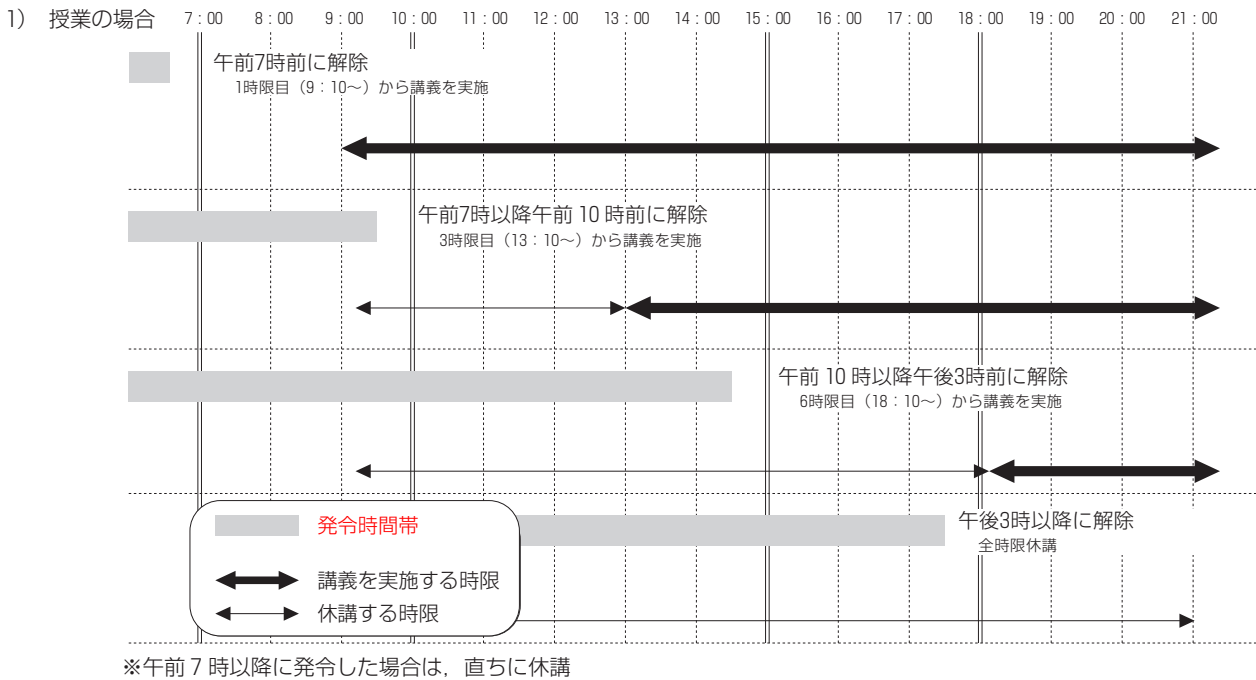

6 暴風特別警報、暴風警報、大雨危険警報、大雨特別警報などの気象警報発令時・災害時の授業及び試験

天白キャンパス・八事キャンパス、ナゴヤドーム前キャンパス、附属農場においては、愛知県西部尾張東部※1に、暴風特別警報、暴風警報、大雨危険警報、大雨特別警報のいずれかが発令された場合やその他の災害時の場合の授業および試験は、それぞれ次のように取り扱います。

※1（名古屋市、瀬戸市、春日井市、犬山市、小牧市、尾張旭市、豊明市、日進市、長久手市、東郷町）

(1) 暴風特別警報、暴風警報、大雨危険警報、大雨特別警報などの気象警報が発令された場合