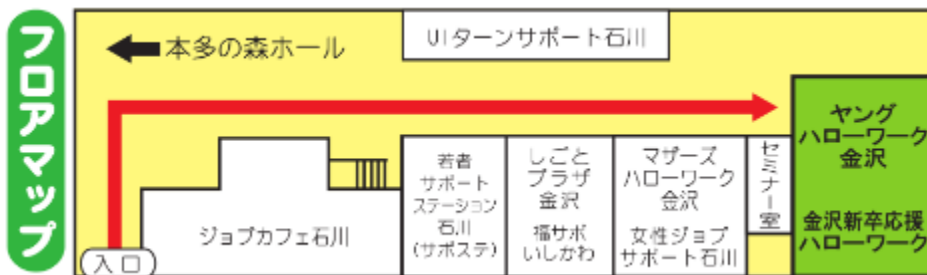

● 震災の影響により採用内定の取消し等を受けた方の相談

(会社から、採用内定を取消すと言われた、しばらく入社は待ってくれと言われた、採用はするがしばらく家で待機していて欲しいと言われたなど。)

などの就職についての相談を受け、希望を伺いながら、事業主への確認、就職支援ナビゲーターによるマンツーマンの就職相談を実施します。

学生等震災特別相談窓口 設置場所

金沢新卒応援ハローワーク

石川県金沢市石引4-17-1 石川県本多の森庁舎1階

Tel.076(261)9453

(開庁時間:平日9:00~18:00)

※電話・オンライン(ZOOM)でも相談できます。

オンライン相談については利用方法を御案内しますので、御希望の方は電話にて御連絡ください。

※相談は全国の新卒応援ハローワーク、ハローワークでも受け付けています。
所在地は裏面をご覧ください。

【金沢新卒応援ハローワーク】

【全国の新卒応援ハローワークの所在地はこちら】
<https://www.mhlw.go.jp/stf/seisakunitsuite/bunya/0000184061.html>