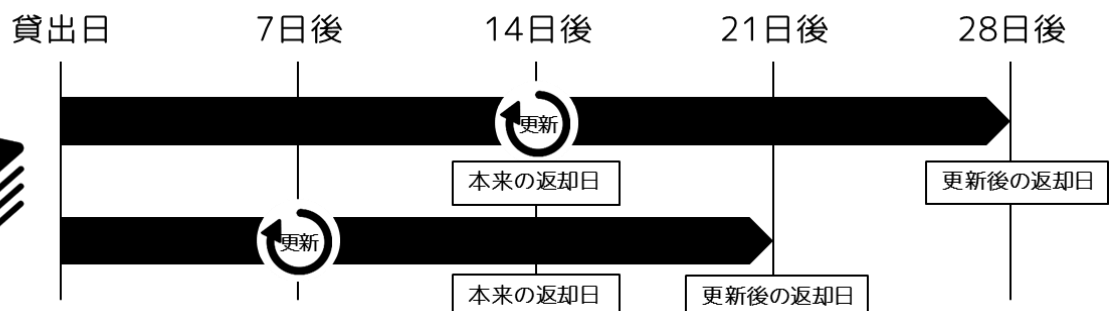

## できるようになりました!

新機能  
貸出更新

2019  
Spring

これまでは  
学生証と本を  
持って図書館に  
来る必要が  
ありましたが...

自宅から  
更新可能に!

更新すると  
最大4週間  
利用可能!

詳細は別紙、もしくは図書館カウンターまでお問い合わせください!