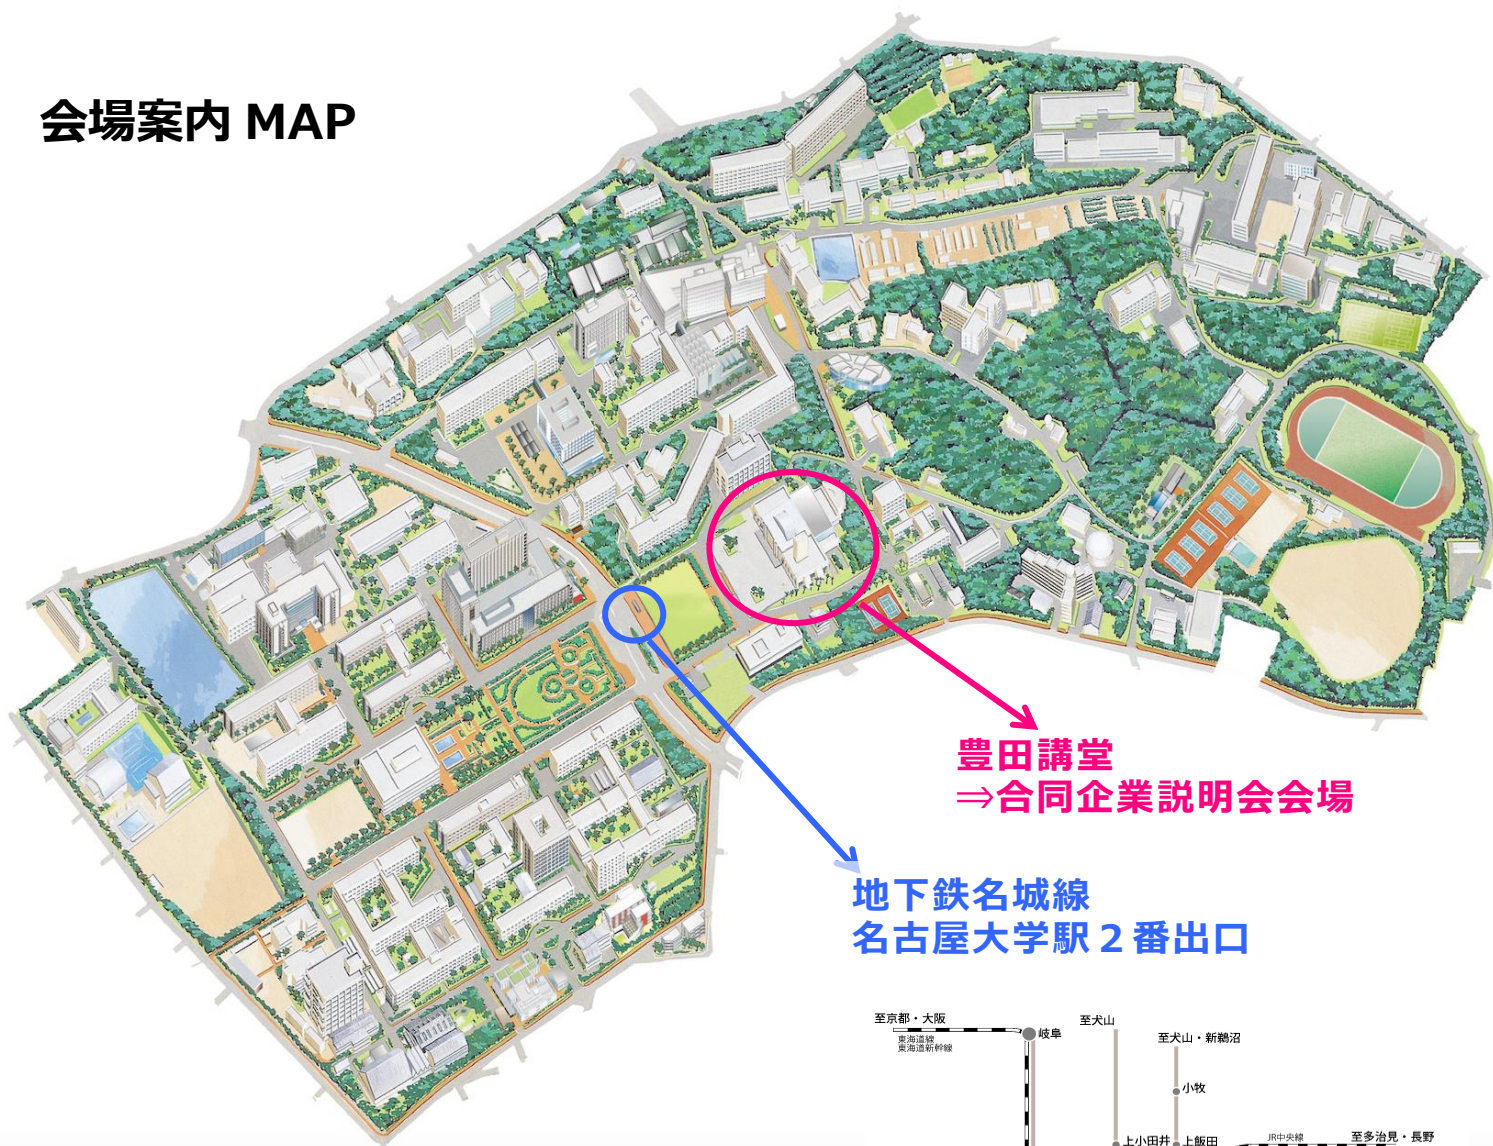

外国人留学生のための Job Fair @名古屋大学

会場案内 MAP