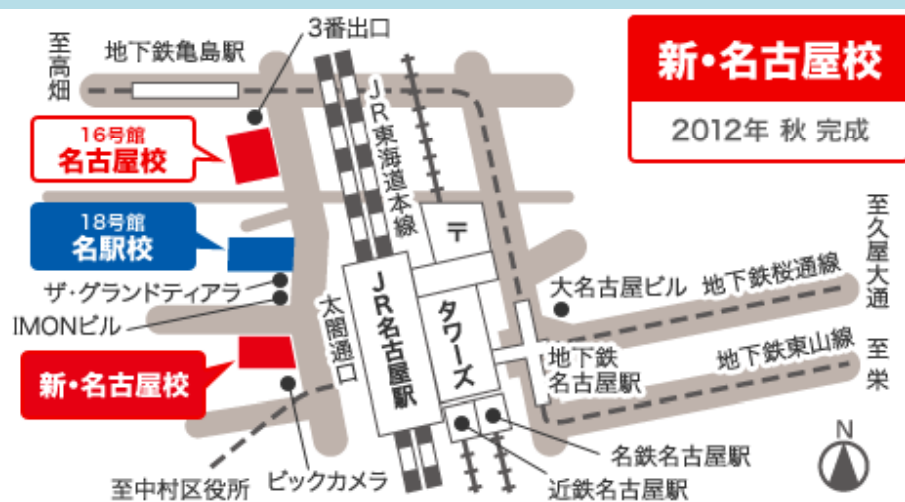

南山大学*

名城大学*

* 願書を配布します

【内容】

◆大学別 個別相談ブース

13:00～17:00 [時間内随時]

◆大学別 入試説明会

13:00～13:30 名古屋工業大学

13:40～14:10 名城大学

14:20～14:50 愛知教育大学

15:00～15:30 南山大学

15:40～16:10 愛知県立大学

河合塾の新しい校舎、
新・名古屋校で、各大学の
2013年度入試情報を入手でき
ます。
お気軽にご参加ください。
(受験生以外の方も歓迎します)

問い合わせ先: 南山大学入試課 (052)832-3013