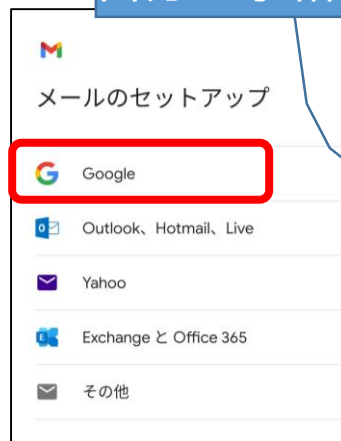

スマートフォン等のメールアプリで名城大学Gmailを利用中の方へ(在学生向け)

- 2023/3/11に本学のメールシステム(名城大学Gmail)が更改されました。
- スマートフォン等のメールアプリ(Gmailアプリ等)にて「学籍番号@ccalumni.meijo-u.ac.jp」でアカウント認証をされている場合、「学籍番号@ccalumni.meijo-u.ac.jp」ではなく、「学籍番号@**ccmailg**.meijo-u.ac.jp」にて再度認証、またはアカウントの追加設定をお願いします。

【Android版Gmailアプリの例】

~~ccalumni~~
自分の学籍番号@ccmailg.meijo-u.ac.jp

Gmailアプリ
起動

“メールを検索”
横の ≡ をタップ
し、[設定]をタップ

[アカウントを追加する]
をタップ

[Google]をタップ

自分の学籍番号
@ccmailg.
meijo-u.ac.jp
を入力。
[次へ]をタップ

“学籍番号”と”統合ポータルサイトパスワード”で
ログインをタップ。設定が
完了し、メールが閲覧で
きます。